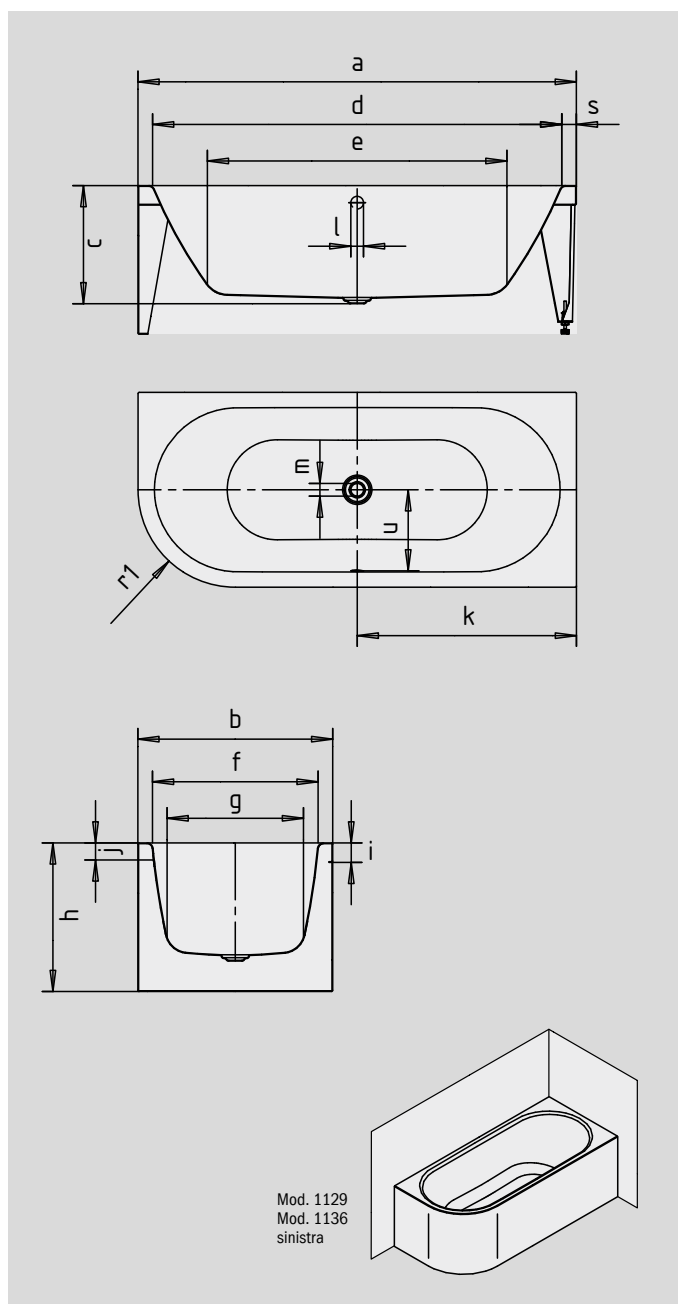

MEISTERSTÜCK

CENTRO DUO 1 SINISTRA

INCASSO AD ANGOLO A SINISTRA (2 LATI)

- vasca da bagno in pregiato acciaio smaltato con rivestimento smaltato su 2 lati
- sviluppato appositamente per l'incasso ad angolo
- disponibile nelle varianti destra e sinistra
- impreziosito con l'esclusivo effetto autopulente
- la semplicità purista e la sobria eleganza contraddistinguono questa vasca da bagno
- copertura dello scarico e pomello del troppopieno smaltati ed integrati nel design della vasca da bagno (disponibile anche con funzione di erogazione)
- in acciaio smaltato KALDEWEI

Riproduzione simile

N. modello		1129	1136
Lunghezza esterna	a	1700	1800 mm
Larghezza esterna	b	750	800 mm
Profondità	c	485	485 mm
Lunghezza interna (in alto)	d	1580	1680 mm
Lunghezza interna (in basso)	e	1130	1230 mm
Larghezza interna (in alto)	f	630	680 mm
Larghezza interna (in basso)	g	510	560 mm
Altezza vasca	h	610	610 mm
Altezza del bordo	i	80	80 mm
Distanza fra spigolo superiore e centro foro di troppopieno	j	70	70 mm
Distanza fra bordo vasca e centro foro di scarico	k	850	900 mm
Diametro foro di troppopieno	l	52	52 mm
Diametro foro di scarico	m	52	52 mm
Raggio esterno	r ₁	375	400 mm
Larghezza del bordo (lato piedi; lato lungo)	s	60	60 mm
Distanza tra i centri dei fori	u	307	332 mm
Contenuto utile**, litri		156	195
Peso della vasca da bagno smaltata in kg		99	108
Diametro allacciamento scarico		40/50	40/50 mm
Allacciamento rubinetteria		1/2"	1/2"

Con riserva di modifiche tecniche, tolleranze ed errori. Riproduzione simile.
 ** Capacità utile = sottratti 70 litri (volume medio di una persona).

KALDEWEI