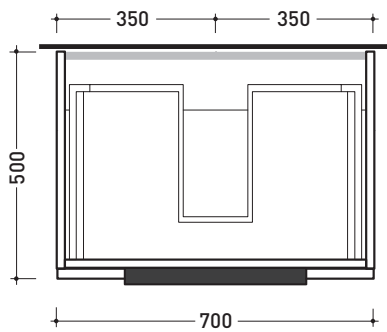

2017

BX991 L 70 x P 50 x H 25

Base portalavabo sospesa H25 - 1 CASSETTO

TOP ESCLUSO

Complementi: **lavabi appoggio:**
Acqualight (5058) / **Boll** (BL42L - BL56L) / **Bonota** (BN46A - BN50A - BN60A) / **Como 51** (CM51A) / **Dip 62** (DP481 - DP482) / **Doppio Zero** (DZ46L) / **Fonte 50** (FN50L) / **Fonte Tonda** (FT52L) / **Monò** (MN64L - MN74L - MN100L) / **Miniwash 40** (MWL40) / **Miniwash 48** (MWL48) / **Miniwash 60** (MWL60 - MW60PR) / **Miniwash 75** (MWL75 - MW75PR) / **Nile** (NL40A - NL62A - NL62H20) / **Nuda** (5083 - 5080 - 5081 - 5082) / **Pass** (PS50L - PS62L - PS72L - PS62C - PS65AT) / **Roll** (RL44L - RL56L) / **Saltodacqua** (SD42L) / **Step** (SE412) / **Void 60** (VD60L) / **Volo** (VL52L - VL66L)
Specchi linea SIMPLE, MAKE-UP

Accessori tecnici: **Sifone salvaspazio**

Dim. Imballo | Peso **17,3 kg** | Pz. Pallet n° -

CE

vista zenitale / zenital view