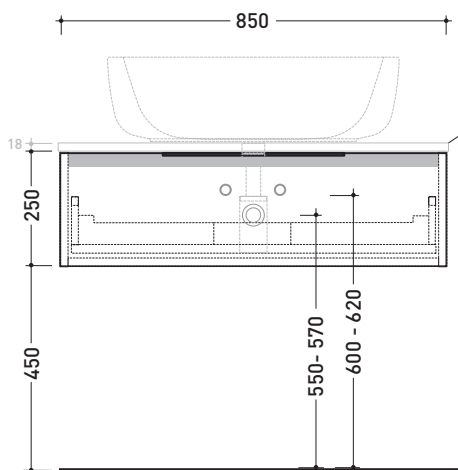

BX993 L 85 x P 50 x H 25

Base portalavabo sospesa H25 - 1 CASSETTO

TOP ESCLUSO

Complementi: **lavabi appoggio:**
Acqualight (5058) / **Boll** (BL42L - BL56L) / **Bonota** (BN46A - BN50A - BN60A) / **Como 51** (CM51A) / **Dip 62** (DP481 - DP482) / **Doppio Zero** (DZ46L) / **Fonte 50** (FN50L) / **Fonte Tonda** (FT52L) / **Monò** (MN64L - MN74L - MN100L) / **Miniwash 40** (MWL40) / **Miniwash 48** (MWL48) / **Miniwash 60** (MWL60 - MW60PR) / **Miniwash 75** (MWL75 - MW75PR) / **Nile** (NL40A - NL62A - NL62H20) / **Nuda** (5083 - 5080 - 5081 - 5082) / **Pass** (PS50L - PS62L - PS72L - PS62C - PS65AT) / **Roll** (RL44L - RL56L) / **Saltodacqua** (SD42L) / **Step** (SE412) / **Void 60** (VD60L) / **Volo** (VL52L - VL66L)
Specchi linea SIMPLE, MAKE-UP

Accessori tecnici: **Sifone salvaspazio**

Dim. Imballo | Peso **18,5 kg** | Pz. Pallet n° -

CE

vista zenitale / zenital view

assonometria / axonometry

vista frontale / frontal view

TOP ESCLUSO
TOP NOT INCLUDED

sezione longitudinale / section

dimensioni in mm

LEGNO: finiture

OK Arly

OJ Bianco

OJ Grigio

OJ Canapa

2017