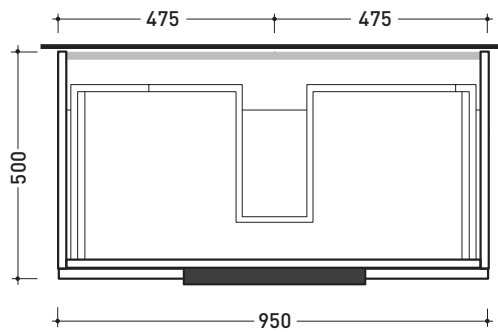

2017

BX995 L 95 x P 50 x H 25

Base portalavabo sospesa H25 - 1 CASSETTO

TOP ESCLUSO

Complementi: **lavabi appoggio:**
Acqualight (5058) / **Boll** (BL42L - BL56L) / **Bonola** (BN46A - BN50A - BN60A) / **Como 51** (CM51A) / **Dip 62** (DP481 - DP482) / **Doppio Zero** (DZ46L) / **Fonte 50** (FN50L) / **Fonte Tonda** (FT52L) / **Monò** (MN64L - MN74L - MN100L) / **Miniwash 40** (MWL40) / **Miniwash 48** (MWL48) / **Miniwash 60** (MWL60 - MW60PR) / **Miniwash 75** (MWL75 - MW75PR) / **Nile** (NL40A - NL62A - NL62H20) / **Nuda** (5083 - 5080 - 5081 - 5082) / **Pass** (PS50L - PS62L - PS72L - PS62C - PS65AT) / **Roll** (RL44L - RL56L) / **Saltodacqua** (SD42L) / **Step** (SE412) / **Void 60** (VD60L) / **Volo** (VL52L - VL66L)
Specchi linea SIMPLE, MAKE-UP

Accessori tecnici: **Sifone salvaspazio**

Dim. Imballo | Peso **21 kg** | Pz. Pallet n° -

vista zenitale / zenital view