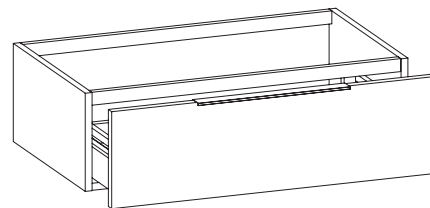

assonometria / axonometry