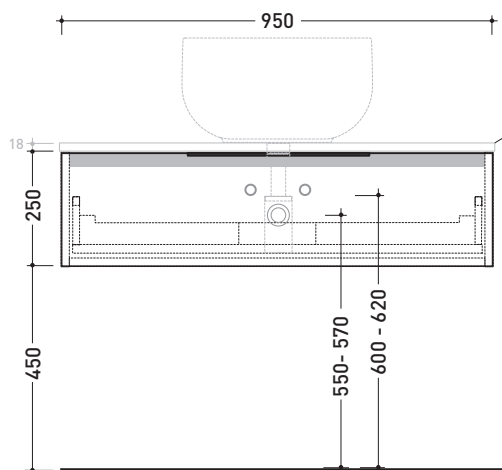

BX995 L 95 x P 50 x H 25

Base portalavabo sospesa H25 - 1 CASSETTO

TOP ESCLUSO

Complementi: **lavabi appoggio:**
Acqualight (5058) / **Boll** (BL42L - BL56L) / **Bonola** (BN46A - BN50A - BN60A) / **Como 51** (CM51A) / **Dip 62** (DP481 - DP482) / **Doppio Zero** (DZ46L) / **Fonte 50** (FN50L) / **Fonte Tonda** (FT52L) / **Monò** (MN64L - MN74L - MN100L) / **Miniwash 40** (MWL40) / **Miniwash 48** (MWL48) / **Miniwash 60** (MWL60 - MW60PR) / **Miniwash 75** (MWL75 - MW75PR) / **Nile** (NL40A - NL62A - NL62H20) / **Nuda** (5083 - 5080 - 5081 - 5082) / **Pass** (PS50L - PS62L - PS72L - PS62C - PS65AT) / **Roll** (RL44L - RL56L) / **Saltodacqua** (SD42L) / **Step** (SE412) / **Void 60** (VD60L) / **Volo** (VL52L - VL66L)
Specchi linea SIMPLE, MAKE-UP

Accessori tecnici: **Sifone salvaspazio**

Dim. Imballo | Peso **21 kg** | Pz. Pallet n° -

vista zenitale / zenital view

assonometria / axonometry

vista frontale / frontal view

TOP ESCLUSO
TOP NOT INCLUDED

sezione longitudinale / section