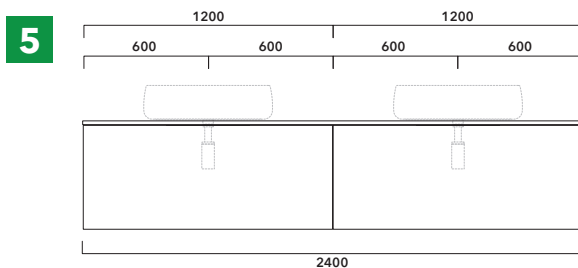

ATTENZIONE :

LA POSIZIONE DEL LAVABO È SEMPRE CENTRALE RISPETTO ALLA BASE PORTALAVABO

ATTENZIONE :

IL TOP NON È INCLUSO

Le basi portalavabo sono utilizzabili solo con **LAVABI DA APPOGGIO** (NO incasso, semincasso, sottopiano).

ESEMPI DI COMPOSIZIONI

1 | profondità cm 50:
n.1 **BX809** + n.1 **BX427** + **BXPR51** cm 155

2 | profondità cm 50:
n.2 **BX809** + **BXPR51** cm 140

3 | profondità cm 50:
n.1 **BX425** + n. 1 **BX995** + **BXPR51** cm 165

4 | profondità cm 50:
n.1 **BX297** + n. 1 **BX839** + **BXPR51** cm 70 +
BXPR51 cm 105

5 | profondità cm 50:
n.2 **BX945** + **BXPR51** cm 240

6 | profondità cm 50:
n.2 **BX805** + n.1 **BX437** + **BXPR51** cm 245