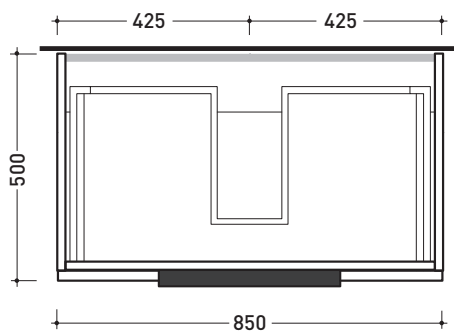

2017

BX993 L 85 x P 50 x H 25

Base portalavabo sospesa H25 - 1 CASSETTO

TOP ESCLUSO

Complementi: **lavabi appoggio:**
Acqualight (5058) / **Boll** (BL42L - BL56L) / **Bonota** (BN46A - BN50A - BN60A) / **Como 51** (CM51A) / **Dip 62** (DP481 - DP482) / **Doppio Zero** (DZ46L) / **Fonte 50** (FN50L) / **Fonte Tonda** (FT52L) / **Monò** (MN64L - MN74L - MN100L) / **Miniwash 40** (MWL40) / **Miniwash 48** (MWL48) / **Miniwash 60** (MWL60 - MW60PR) / **Miniwash 75** (MWL75 - MW75PR) / **Nile** (NL40A - NL62A - NL62H20) / **Nuda** (5083 - 5080 - 5081 - 5082) / **Pass** (PS50L - PS62L - PS72L - PS62C - PS65AT) / **Roll** (RL44L - RL56L) / **Saltodacqua** (SD42L) / **Step** (SE412) / **Void 60** (VD60L) / **Volo** (VL52L - VL66L)
Specchi linea SIMPLE, MAKE-UP

Accessori tecnici: **Sifone salvaspazio**

Dim. Imballo | Peso **18,5 kg** | Pz. Pallet n° -

CE

vista zenitale / zenital view