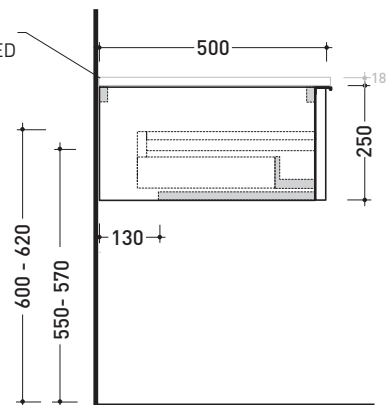

maggio 2018

2017

BX969 L 105 x P 50 x H 25

Base portalavabo sospesa H25 - 1 CASSETTO

TOP ESCLUSO

Complementi: **lavabi appoggio:**
Acqualight (5058) / **Boll** (BL42L - BL56L) / **Bonola** (BN46A - BN50A - BN60A) / **Como 51** (CM51A) / **Dip 62** (DP481 - DP482) / **Doppio Zero** (DZ46L) / **Fonte 50** (FN50L) / **Fonte Tonda** (FT52L) / **Monò** (MN64L - MN74L - MN100L) / **Miniwash 40** (MWL40) / **Miniwash 48** (MWL48) / **Miniwash 60** (MWL60 - MW60PR) / **Miniwash 75** (MWL75 - MW75PR) / **Nile** (NL40A - NL62A - NL62H20) / **Nuda** (5083 - 5080 - 5081 - 5082) / **Pass** (PS50L - PS62L - PS72L - PS62C - PS65AT) / **Roll** (RL44L - RL56L) / **Saltodacqua** (SD42L) / **Step** (SE412) / **Void 60** (VD60L) / **Volo** (VL52L - VL66L)
Specchi linea SIMPLE, MAKE-UP

Accessori tecnici: **Sifone salvaspazio**

Dim. Imballo | Peso **25,4 kg** | Pz. Pallet n° -

vista zenitale / zenital view

assonometria / axonometry

vista frontale / frontal view

TOP ESCLUSO
TOP NOT INCLUDED