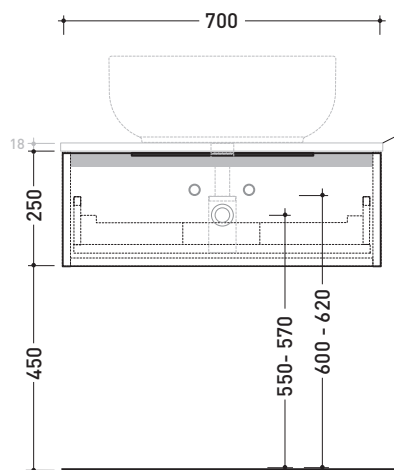

2017

BX991 L 70 x P 50 x H 25

Base portalavabo sospesa H25 - 1 CASSETTO

TOP ESCLUSO

Complementi: **lavabi appoggio:**
Acqualight (5058) / **Boll** (BL42L - BL56L) / **Bonota** (BN46A - BN50A - BN60A) / **Como 51** (CM51A) / **Dip 62** (DP481 - DP482) / **Doppio Zero** (DZ46L) / **Fonte 50** (FN50L) / **Fonte Tonda** (FT52L) / **Monò** (MN64L - MN74L - MN100L) / **Miniwash 40** (MWL40) / **Miniwash 48** (MWL48) / **Miniwash 60** (MWL60 - MW60PR) / **Miniwash 75** (MWL75 - MW75PR) / **Nile** (NL40A - NL62A - NL62H20) / **Nuda** (5083 - 5080 - 5081 - 5082) / **Pass** (PS50L - PS62L - PS72L - PS62C - PS65AT) / **Roll** (RL44L - RL56L) / **Saltodacqua** (SD42L) / **Step** (SE412) / **Void 60** (VD60L) / **Volo** (VL52L - VL66L)
Specchi linea SIMPLE, MAKE-UP

Accessori tecnici: **Sifone salvaspazio**

Dim. Imballo | Peso **17,3 kg** | Pz. Pallet n° -

CE

vista zenitale / zenital view

assonometria / axonometry

vista frontale / frontal view

TOP ESCLUSO
TOP NOT INCLUDED

sezione longitudinale / section

dimensioni in mm

LEGNO: finiture

OK Arly

OJ Bianco

OJ Grigio

OJ Canapa

2017