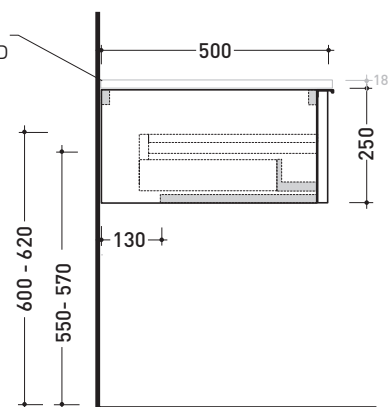

BX995 L 95 x P 50 x H 25

Base portalavabo sospesa H25 - 1 CASSETTO

TOP ESCLUSO

Complementi: **lavabi appoggio:**
Acqualight (5058) / **Boll** (BL42L - BL56L) / **Bonola** (BN46A - BN50A - BN60A) / **Como 51** (CM51A) / **Dip 62** (DP481 - DP482) / **Doppio Zero** (DZ46L) / **Fonte 50** (FN50L) / **Fonte Tonda** (FT52L) / **Monò** (MN64L - MN74L - MN100L) / **Miniwash 40** (MWL40) / **Miniwash 48** (MWL48) / **Miniwash 60** (MWL60 - MW60PR) / **Miniwash 75** (MWL75 - MW75PR) / **Nile** (NL40A - NL62A - NL62H20) / **Nuda** (5083 - 5080 - 5081 - 5082) / **Pass** (PS50L - PS62L - PS72L - PS62C - PS65AT) / **Roll** (RL44L - RL56L) / **Saltodacqua** (SD42L) / **Step** (SE412) / **Void 60** (VD60L) / **Volo** (VL52L - VL66L)
Specchi linea SIMPLE, MAKE-UP

Accessori tecnici: **Sifone salvaspazio**

Dim. Imballo | Peso **21 kg** | Pz. Pallet n° -

vista zenitale / zenital view

assonometria / axonometry

vista frontale / frontal view

TOP ESCLUSO
TOP NOT INCLUDED

sezione longitudinale / section