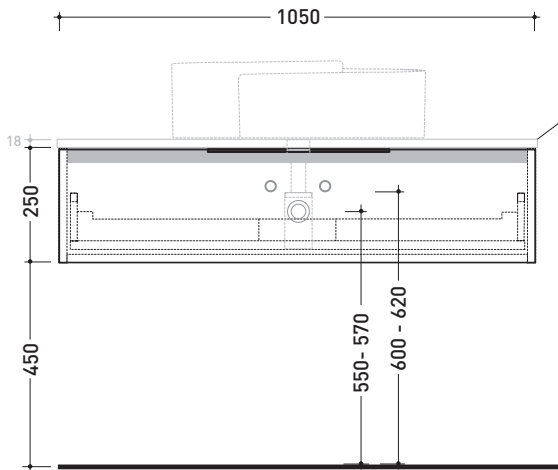

maggio 2018

2017

BX969 L 105 x P 50 x H 25

Base portalavabo sospesa H25 - 1 CASSETTO

TOP ESCLUSO

Complementi: **lavabi appoggio:**
Acqualight (5058) / **Boll** (BL42L - BL56L) / **Bonola** (BN46A - BN50A - BN60A) / **Como 51** (CM51A) / **Dip 62** (DP481 - DP482) / **Doppio Zero** (DZ46L) / **Fonte 50** (FN50L) / **Fonte Tonda** (FT52L) / **Monò** (MN64L - MN74L - MN100L) / **Miniwash 40** (MWL40) / **Miniwash 48** (MWL48) / **Miniwash 60** (MWL60 - MW60PR) / **Miniwash 75** (MWL75 - MW75PR) / **Nile** (NL40A - NL62A - NL62H20) / **Nuda** (5083 - 5080 - 5081 - 5082) / **Pass** (PS50L - PS62L - PS72L - PS62C - PS65AT) / **Roll** (RL44L - RL56L) / **Saltodacqua** (SD42L) / **Step** (SE412) / **Void 60** (VD60L) / **Volo** (VL52L - VL66L)
Specchi linea SIMPLE, MAKE-UP

Accessori tecnici: **Sifone salvaspazio**

Dim. Imballo | Peso **25,4 kg** | Pz. Pallet n° -

vista zenitale / zenital view

assonometria / axonometry

vista frontale / frontal view

TOP ESCLUSO
TOP NOT INCLUDED