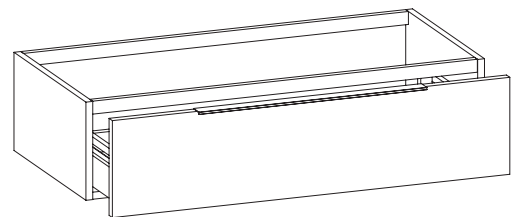

assonometria / axonometry