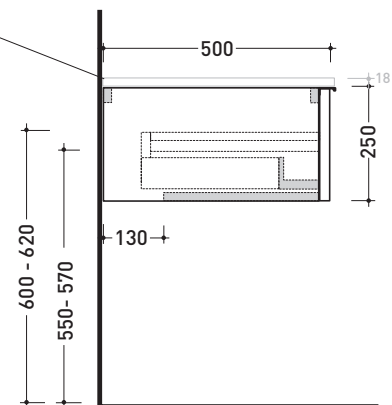

2017

BX991 L 70 x P 50 x H 25

Base portalavabo sospesa H25 - 1 CASSETTO

TOP ESCLUSO

Complementi: **lavabi appoggio:**
Acqualight (5058) / **Boll** (BL42L - BL56L) / **Bonota** (BN46A - BN50A - BN60A) / **Como 51** (CM51A) / **Dip 62** (DP481 - DP482) / **Doppio Zero** (DZ46L) / **Fonte 50** (FN50L) / **Fonte Tonda** (FT52L) / **Monò** (MN64L - MN74L - MN100L) / **Miniwash 40** (MWL40) / **Miniwash 48** (MWL48) / **Miniwash 60** (MWL60 - MW60PR) / **Miniwash 75** (MWL75 - MW75PR) / **Nile** (NL40A - NL62A - NL62H20) / **Nuda** (5083 - 5080 - 5081 - 5082) / **Pass** (PS50L - PS62L - PS72L - PS62C - PS65AT) / **Roll** (RL44L - RL56L) / **Saltodacqua** (SD42L) / **Step** (SE412) / **Void 60** (VD60L) / **Volo** (VL52L - VL66L)
Specchi linea SIMPLE, MAKE-UP

Accessori tecnici: **Sifone salvaspazio**

Dim. Imballo | Peso **17,3 kg** | Pz. Pallet n° -

CE

vista zenitale / zenital view

assonometria / axonometry

vista frontale / frontal view

TOP ESCLUSO
TOP NOT INCLUDED

sezione longitudinale / section

dimensioni in mm

LEGNO: finiture

OK Arly

OJ Bianco

OJ Grigio

OJ Canapa

2017

BX993 L 85 x P 50 x H 25

Base portalavabo sospesa H25 - 1 CASSETTO

TOP ESCLUSO

Complementi: **lavabi appoggio:**
Acqualight (5058) / **Boll** (BL42L - BL56L) / **Bonota** (BN46A - BN50A - BN60A) / **Como 51** (CM51A) / **Dip 62** (DP481 - DP482) / **Doppio Zero** (DZ46L) / **Fonte 50** (FN50L) / **Fonte Tonda** (FT52L) / **Monò** (MN64L - MN74L - MN100L) / **Miniwash 40** (MWL40) / **Miniwash 48** (MWL48) / **Miniwash 60** (MWL60 - MW60PR) / **Miniwash 75** (MWL75 - MW75PR) / **Nile** (NL40A - NL62A - NL62H20) / **Nuda** (5083 - 5080 - 5081 - 5082) / **Pass** (PS50L - PS62L - PS72L - PS62C - PS65AT) / **Roll** (RL44L - RL56L) / **Saltodacqua** (SD42L) / **Step** (SE412) / **Void 60** (VD60L) / **Volo** (VL52L - VL66L)
Specchi linea SIMPLE, MAKE-UP