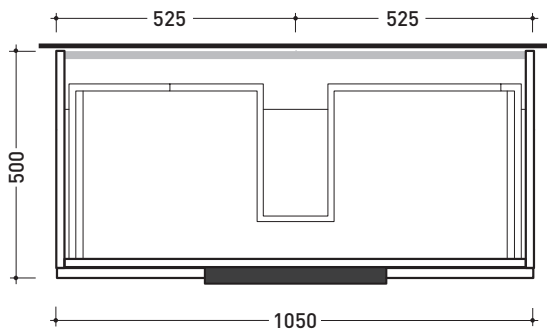

2017

BX969 L 105 x P 50 x H 25

Base portalavabo sospesa H25 - 1 CASSETTO

TOP ESCLUSO

Complementi: **lavabi appoggio:**
Acqualight (5058) / **Boll** (BL42L - BL56L) / **Bonola** (BN46A - BN50A - BN60A) / **Como 51** (CM51A) / **Dip 62** (DP481 - DP482) / **Doppio Zero** (DZ46L) / **Fonte 50** (FN50L) / **Fonte Tonda** (FT52L) / **Monò** (MN64L - MN74L - MN100L) / **Miniwash 40** (MWL40) / **Miniwash 48** (MWL48) / **Miniwash 60** (MWL60 - MW60PR) / **Miniwash 75** (MWL75 - MW75PR) / **Nile** (NL40A - NL62A - NL62H20) / **Nuda** (5083 - 5080 - 5081 - 5082) / **Pass** (PS50L - PS62L - PS72L - PS62C - PS65AT) / **Roll** (RL44L - RL56L) / **Saltodacqua** (SD42L) / **Step** (SE412) / **Void 60** (VD60L) / **Volo** (VL52L - VL66L)
Specchi linea SIMPLE, MAKE-UP

Accessori tecnici: **Sifone salvaspazio**

Dim. Imballo | Peso **25,4 kg** | Pz. Pallet n° -

vista zenitale / zenital view