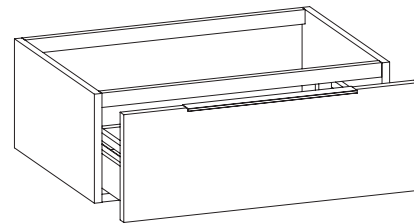

assonometria / axonometry