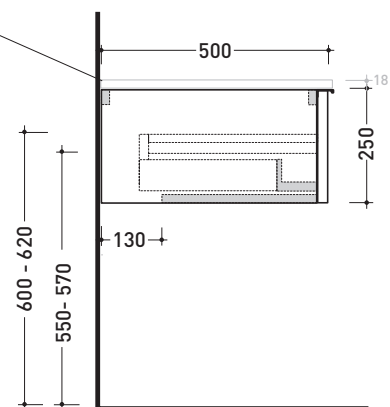

BX993 L 85 x P 50 x H 25

Base portalavabo sospesa H25 - 1 CASSETTO

TOP ESCLUSO

Complementi: **lavabi appoggio:**
Acqualight (5058) / **Boll** (BL42L - BL56L) / **Bonota** (BN46A - BN50A - BN60A) / **Como 51** (CM51A) / **Dip 62** (DP481 - DP482) / **Doppio Zero** (DZ46L) / **Fonte 50** (FN50L) / **Fonte Tonda** (FT52L) / **Monò** (MN64L - MN74L - MN100L) / **Miniwash 40** (MWL40) / **Miniwash 48** (MWL48) / **Miniwash 60** (MWL60 - MW60PR) / **Miniwash 75** (MWL75 - MW75PR) / **Nile** (NL40A - NL62A - NL62H20) / **Nuda** (5083 - 5080 - 5081 - 5082) / **Pass** (PS50L - PS62L - PS72L - PS62C - PS65AT) / **Roll** (RL44L - RL56L) / **Saltodacqua** (SD42L) / **Step** (SE412) / **Void 60** (VD60L) / **Volo** (VL52L - VL66L)
Specchi linea SIMPLE, MAKE-UP

Accessori tecnici: **Sifone salvaspazio**

Dim. Imballo | Peso **18,5 kg** | Pz. Pallet n° -

CE

vista zenitale / zenital view

assonometria / axonometry

vista frontale / frontal view

TOP ESCLUSO
TOP NOT INCLUDED

sezione longitudinale / section

dimensioni in mm

LEGNO: finiture

OK Arly

OJ Bianco

OJ Grigio

OJ Canapa

2017