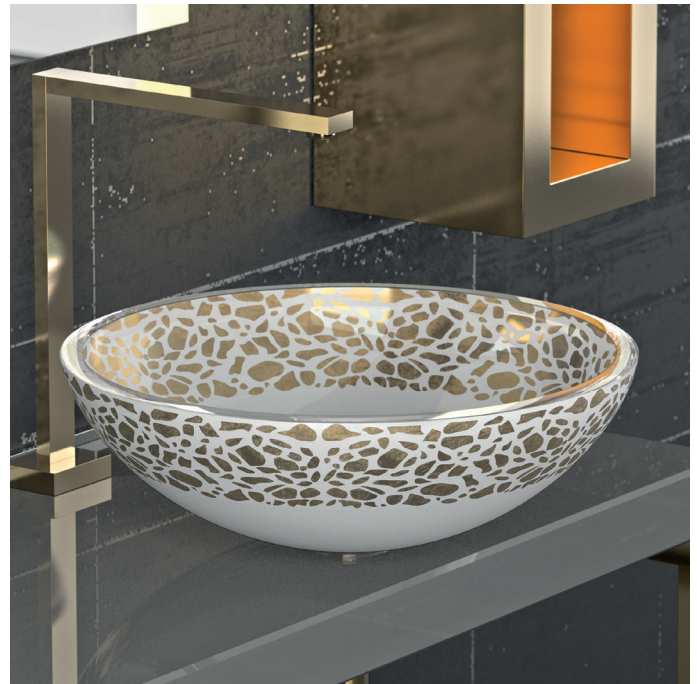

FLARE 40

Articolo: Flare 40
Tipologia: Lavabo sopra piano
Materiale: Florence Glass ATELIER®
Troppo pieno: No
Peso: Kg 4,300
Foro Ø: 45 mm

Descrizione: Lavabo da appoggio con forma semisferica, realizzato in Vetro con decorazione artistica.

Article: Flare 40
Category: Countertop washbasin
Material: Florence Glass ATELIER®
Overflow: No
Weight: Kg 4,300
Hole Ø: 45 mm

Description: Half-moon countertop produced in Glass with artistic decoration.

Ø 400

h 150