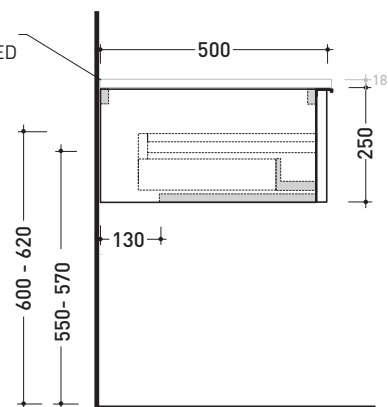

sezione longitudinale / section

sizes in mm

WOOD: finish