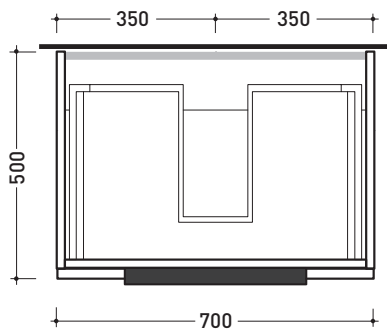

2017

BX991 L 70 x P 50 x H 25

Wall hung vanity unit H25 - 1 DRAWER

TOP NOT INCLUDED

Complements: **countertop basins:**

Acqualight (5058) / **Boll** (BL42L - BL56L) / **Bonola** (BN46A - BN50A - BN60A) / **Como 51** (CM51A) / **Dip 62** (DP481 - DP482) / **Doppio Zero** (DZ46L) / **Fonte 50** (FN50L) / **Fonte Tonda** (FT52L) / **Monò** (MN64L - MN74L - MN100L) / **Miniwash 40** (MWL40) / **Miniwash 48** (MWL48) / **Miniwash 60** (MWL60 - MW60PR) / **Miniwash 75** (MWL75 - MW75PR) / **Nile** (NL40A - NL62A - NL62H20) / **Nuda** (5083 - 5080 - 5081 - 5082) / **Pass** (PS50L - PS62L - PS72L - PS62C - PS65AT) / **Roll** (RL44L - RL56L) / **Saltodacqua** (SD42L) / **Step** (SE412) / **Void 60** (VD60L) / **Volo** (VL52L - VL66L)
Mirrors line: SIMPLE, MAKE-UP

Technical accessories:

Chrome space saving basin siphon

Package dim.

Weight **17,3 kg**

Pz. Pallet n° -

CE

vista zenitale / zenital view

assonometria / axonometry