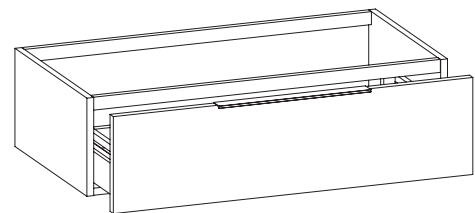

assonometria / axonometry