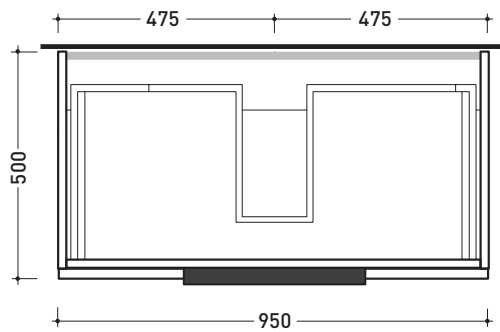

OJ Grigio

OJ Canapa

2017

BX995 L 95 x P 50 x H 25

Wall hung vanity unit H25 - 1 DRAWER

TOP NOT INCLUDED

Complements: **countertop basins:**
Acqualight (5058) / **Boll** (BL42L - BL56L) / **Bonola** (BN46A - BN50A - BN60A) / **Como 51** (CM51A) / **Dip 62** (DP481 - DP482) / **Doppio Zero** (DZ46L) / **Fonte 50** (FN50L) / **Fonte Tonda** (FT52L) / **Monò** (MN64L - MN74L - MN100L) / **Miniwash 40** (MWL40) / **Miniwash 48** (MWL48) / **Miniwash 60** (MWL60 - MW60PR) / **Miniwash 75** (MWL75 - MW75PR) / **Nile** (NL40A - NL62A - NL62H20) / **Nuda** (5083 - 5080 - 5081 - 5082) / **Pass** (PS50L - PS62L - PS72L - PS62C - PS65AT) / **Roll** (RL44L - RL56L) / **Saltodacqua** (SD42L) / **Step** (SE412) / **Void 60** (VD60L) / **Volo** (VL52L - VL66L)
Mirrors line: SIMPLE, MAKE-UP

Technical accessories: **Chrome space saving basin siphon**

Package dim. | Weight **21 kg** | Pz. Pallet n° -

vista zenitale / zenital view

assonometria / axonometry

vista frontale / frontal view

TOP ESCLUSO
TOP NOT INCLUDED