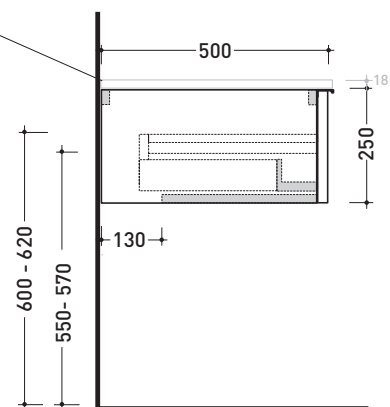

OJ Canapa

2017

BX993 L 85 x P 50 x H 25

Wall hung vanity unit H25 - 1 DRAWER

TOP NOT INCLUDED

Complements: **countertop basins:**

Acqualight (5058) / **Boll** (BL42L - BL56L) / **Bonola** (BN46A - BN50A - BN60A) / **Como 51** (CM51A) / **Dip 62** (DP481 - DP482) / **Doppio Zero** (DZ46L) / **Fonte 50** (FN50L) / **Fonte Tonda** (FT52L) / **Monò** (MN64L - MN74L - MN100L) / **Miniwash 40** (MWL40) / **Miniwash 48** (MWL48) / **Miniwash 60** (MWL60 - MW60PR) / **Miniwash 75** (MWL75 - MW75PR) / **Nile** (NL40A - NL62A - NL62H20) / **Nuda** (5083 - 5080 - 5081 - 5082) / **Pass** (PS50L - PS62L - PS72L - PS62C - PS65AT) / **Roll** (RL44L - RL56L) / **Saltodacqua** (SD42L) / **Step** (SE412) / **Void 60** (VD60L) / **Volo** (VL52L - VL66L)

Mirrors line: SIMPLE, MAKE-UP

Technical accessories:

Chrome space saving basin siphon

Package dim.

Weight **18,5 kg**

Pz. Pallet n° -

CE

vista zenitale / zenital view

assonometria / axonometry

vista frontale / frontal view

TOP ESCLUSO
TOP NOT INCLUDED

sezione longitudinale / section

sizes in mm

WOOD: finish

OK Arly

OJ Bianco