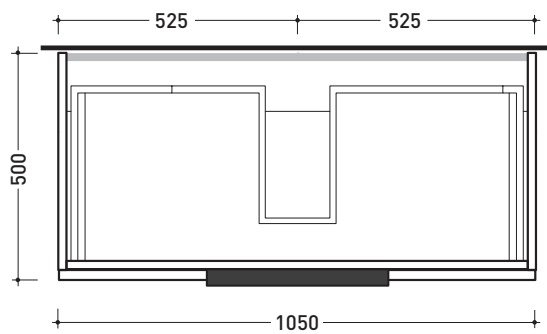

Technical accessories:

Chrome space saving basin siphon

Package dim.

Weight **25,4 kg**

Pz. Pallet n° -

CE

vista zenitale / zenital view

assonometria / axonometry