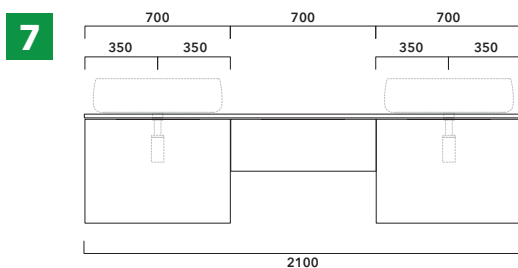

WARNING:

THE BASIN IS ALWAYS IN THE CENTRE OF THE WALL HUNG VANITY UNIT

WARNING:

TOP IS NOT INCLUDED

Vanity units are suitable for **COUNTERTOP BASIN** only (NOT for recessed, semi-inset or undercounter ones).

EXAMPLES OF COMPOSITIONS

1 | depth cm 50:
n.1 **BX809** + n.1 **BX427** + **BXPR51** cm 155

2 | depth cm 50:
n.2 **BX809** + **BXPR51** cm 140

3 | depth cm 50:
n.1 **BX425** + n. 1 **BX995** + **BXPR51** cm 165

4 | depth cm 50:
n.1 **BX297** + n. 1 **BX839** + **BXPR51** cm 70 +
BXPR51 cm 105

5 | depth cm 50:
n.2 **BX945** + **BXPR51** cm 240

6 | depth cm 50:
n.2 **BX805** + n.1 **BX437** + **BXPR51** cm 245

7 | depth cm 50:
n.2 **BX805** + n. 1 **BX297** + **BXPR51** cm 210