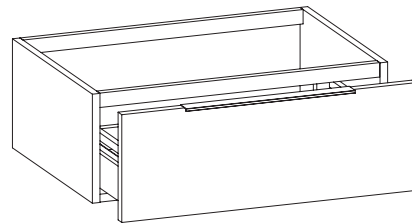

2017

BX991 L 70 x P 50 x H 25

Wall hung vanity unit H25 - 1 DRAWER

TOP NOT INCLUDED

Complements: **countertop basins:**

Acqualight (5058) / **Boll** (BL42L - BL56L) / **Bonola** (BN46A - BN50A - BN60A) / **Como 51** (CM51A) / **Dip 62** (DP481 - DP482) / **Doppio Zero** (DZ46L) / **Fonte 50** (FN50L) / **Fonte Tonda** (FT52L) / **Monò** (MN64L - MN74L - MN100L) / **Miniwash 40** (MWL40) / **Miniwash 48** (MWL48) / **Miniwash 60** (MWL60 - MW60PR) / **Miniwash 75** (MWL75 - MW75PR) / **Nile** (NL40A - NL62A - NL62H20) / **Nuda** (5083 - 5080 - 5081 - 5082) / **Pass** (PS50L - PS62L - PS72L - PS62C - PS65AT) / **Roll** (RL44L - RL56L) / **Saltodacqua** (SD42L) / **Step** (SE412) / **Void 60** (VD60L) / **Volo** (VL52L - VL66L)
Mirrors line: SIMPLE, MAKE-UP

Technical accessories:

Chrome space saving basin siphon

Package dim.

Weight **17,3 kg**

Pz. Pallet n° -

CE

vista zenitale / zenital view

assonometria / axonometry