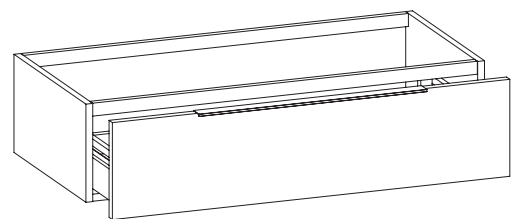

Technical accessories:

Chrome space saving basin siphon

Package dim.

Weight **25,4 kg**

Pz. Pallet n° -

CE

vista zenitale / zenital view

assonometria / axonometry