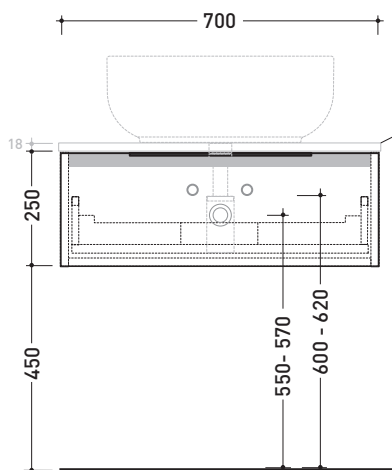

2017

BX991 L 70 x P 50 x H 25

Wall hung vanity unit H25 - 1 DRAWER

TOP NOT INCLUDED

Complements: **countertop basins:**

Acqualight (5058) / **Boll** (BL42L - BL56L) / **Bonola** (BN46A - BN50A - BN60A) / **Como 51** (CM51A) / **Dip 62** (DP481 - DP482) / **Doppio Zero** (DZ46L) / **Fonte 50** (FN50L) / **Fonte Tonda** (FT52L) / **Monò** (MN64L - MN74L - MN100L) / **Miniwash 40** (MWL40) / **Miniwash 48** (MWL48) / **Miniwash 60** (MWL60 - MW60PR) / **Miniwash 75** (MWL75 - MW75PR) / **Nile** (NL40A - NL62A - NL62H20) / **Nuda** (5083 - 5080 - 5081 - 5082) / **Pass** (PS50L - PS62L - PS72L - PS62C - PS65AT) / **Roll** (RL44L - RL56L) / **Saltodacqua** (SD42L) / **Step** (SE412) / **Void 60** (VD60L) / **Volo** (VL52L - VL66L)
Mirrors line: SIMPLE, MAKE-UP

Technical accessories:

Chrome space saving basin siphon

Package dim.

Weight **17,3 kg**

Pz. Pallet n° -

CE

vista zenitale / zenital view

assonometria / axonometry

Mirrors line: SIMPLE, MAKE-UP

Technical accessories:

Chrome space saving basin siphon

Package dim.

Weight **18,5 kg**

Pz. Pallet n° -

CE

vista zenitale / zenital view