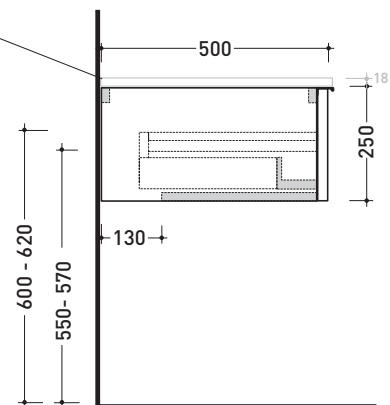

sezione longitudinale / section

sizes in mm

WOOD: finish