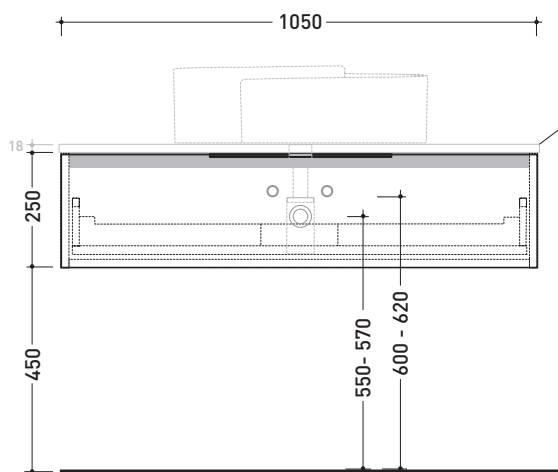

Technical accessories:

Chrome space saving basin siphon

Package dim.

Weight **25,4 kg**

Pz. Pallet n° -

CE

vista zenitale / zenital view

assonometria / axonometry