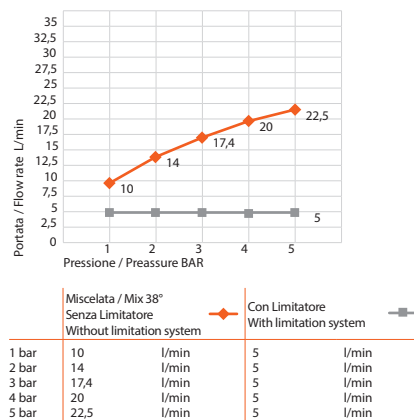

Portate a pressione dinamica. Pressione dinamica minima di utilizzo consigliata 1 bar.
Flow rates at dynamic pressure. Minimum dynamic pressure of use: 1 bar.

Uscita soffione / shower head exit

Uscita Doccetta / Handshower exit

Gruppo doccia esterno con tubo,
soffione e set doccia duplex

External shower mixer with tube,
shower head and duplex shower set

Cod. 15537/D

Axel

© Copyright of Bongio s. r.l.

bongio

Mario Bongio s.r.l.
Via Aldo Moro, 2
28017 San Maurizio d'Opaglio (NO) - Italy
tel: +39 0322 967248 fax: +39 0322 950012
www.bongio.com