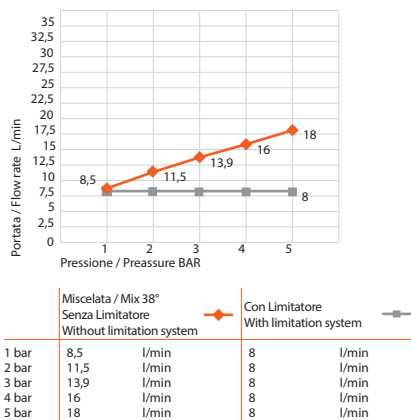

Portate a pressione dinamica. Pressione dinamica minima di utilizzo consigliata 1 bar.
Flow rates at dynamic pressure. Minimum dynamic pressure of use: 1 bar.

Uscita soffione / shower head exit

Uscita Doccetta / Handshower exit