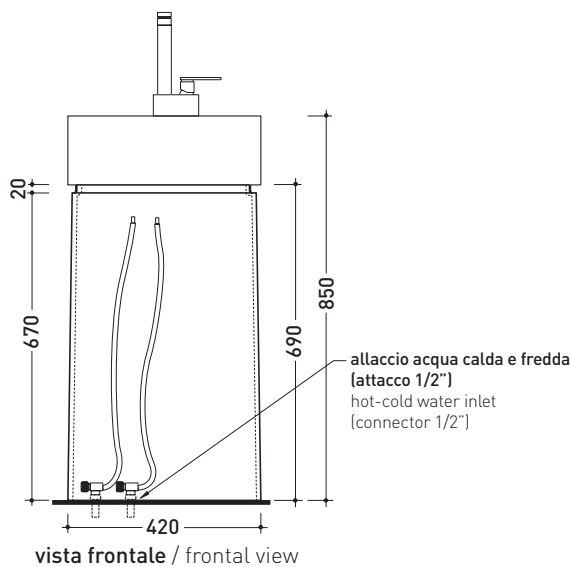

design LUDOVICA+ROBERTO PALOMBA

1997

5050/COLC Twin Column

Colonna in ceramica centro stanza per Twin Set 42 (5050/42A - 5050/42C)
LAVABO ESCLUSO (completa di kit di fissaggio a pavimento e sifone)

Complementi: Rubinetti lavabo free-standing linea ONE - FOLD
Accessori linea TWO - HOOP - NOKE' - FOLD

Accessori tecnici: Piletta Stop & Go (PLSG)

Dim. Imballo 45 x 45 x 72 cm | Peso 26 kg | Pz. Pallet n° 4

Twin Column **5050/COLC**
+ Twin Set 42 **5050/42A**

vista zenitale / zenital view

Twin Column **5050/COLC**
+ Twin Set 42 **5050/42C**

vista zenitale / zenital view

dimensioni in mm

gennaio 2014

CERAMICA: finiture lucide

CERAMICA: finiture opache