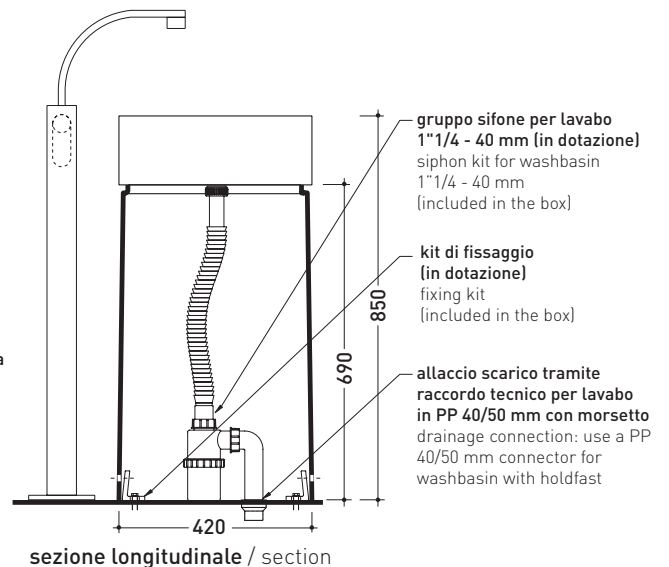

design LUDOVICA+ROBERTO PALOMBA

1997

5050/COLC Twin Column

Colonna in ceramica centro stanza per Twin Set 42 (5050/42A - 5050/42C)
LAVABO ESCLUSO (completa di kit di fissaggio a pavimento e sifone)

Complementi: Rubinetti lavabo free-standing linea ONE - FOLD
Accessori linea TWO - HOOP - NOKE' - FOLD

Accessori tecnici: Piletta Stop & Go (PLSG)

Dim. Imballo 45 x 45 x 72 cm | Peso 26 kg | Pz. Pallet n° 4

Twin Column **5050/COLC**
+ Twin Set 42 **5050/42A**

vista zenitale / zenital view

Twin Column **5050/COLC**
+ Twin Set 42 **5050/42C**

vista zenitale / zenital view

dimensioni in mm

gennaio 2014

CERAMICA: finiture lucide

CERAMICA: finiture opache