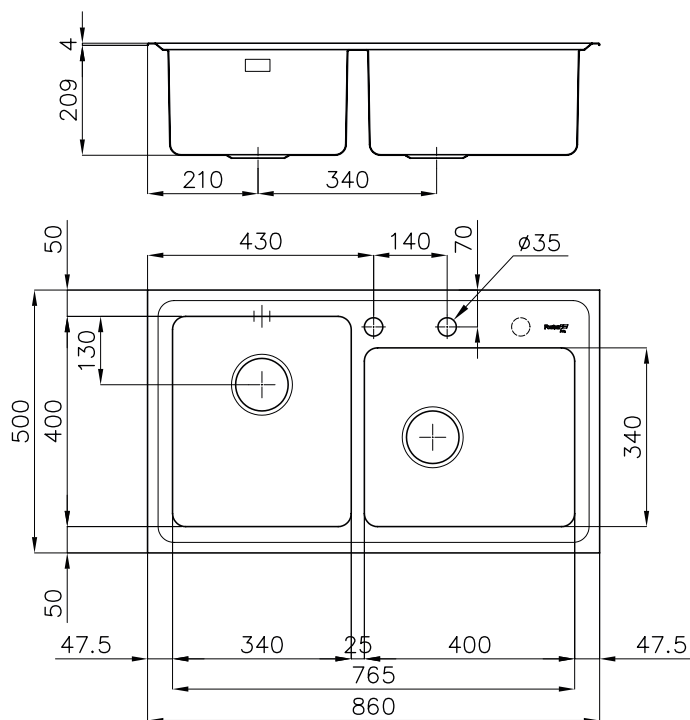

**S4000 86.2V.Q4**

Q4

cod. 4382 050

[www.fosterspa.com](http://www.fosterspa.com)