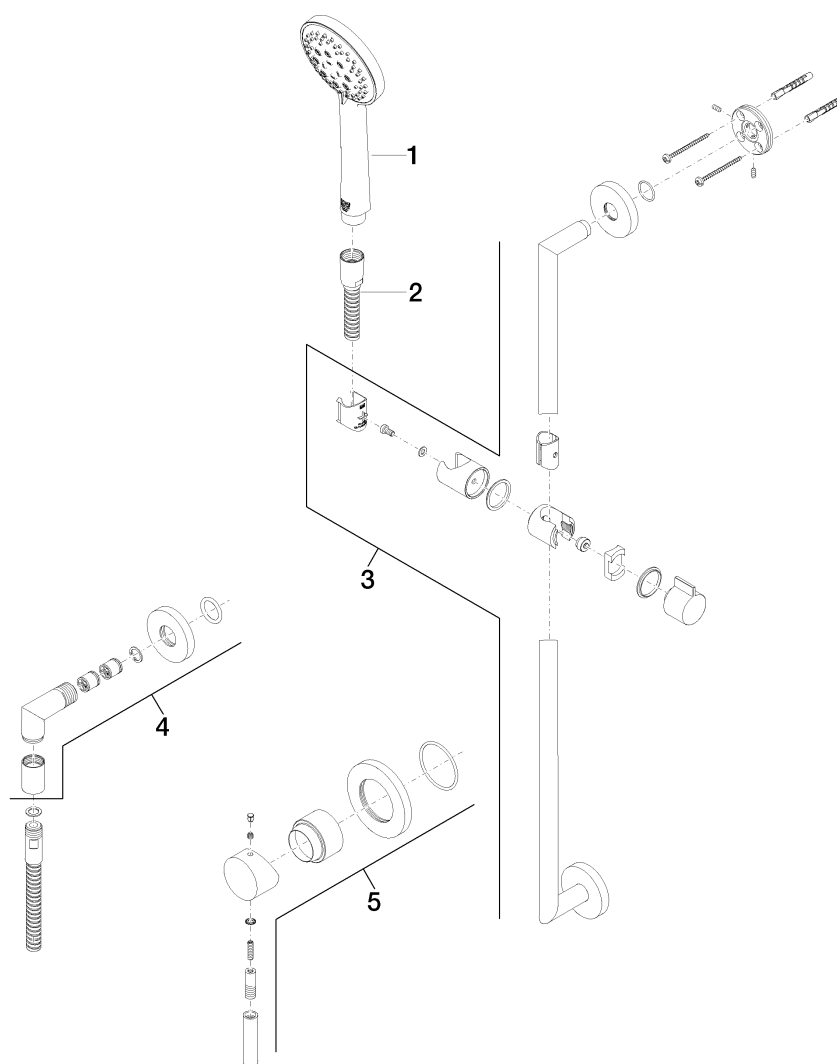

#### Kit componenti esterni

- manicotto sotto leva
- doccetta regolabile a tre getti con sistema anticalcare
- rosetta per miscelatore  $\varnothing$  78 mm
- rosetta per raccordo curvo e asta a muro  $\varnothing$  55 mm
- flessibile 3/8" x 1/2" x 1750 mm con cono girevole
- raccordo curvo 3/8" con valvola antiriflusso
- interasse 800 mm
- asta da parete con supporto scorrevole
- portata max 7,6 l/min

Sistema di sicurezza antiriflusso.

Piastra di copertura rettangolare (12 650 970-FF) disponibile separatamente. Per i dettagli vedere pagina 12650970

**Superfici**

- cromato 36010625-00
- platinato opaco 36010625-06

**Accessori necessari**

- Corpo incasso, miscelatore a destra; 3500697090
- Corpo incasso, miscelatore a sinistra; 3500797090

**Vista esplosa**

**Quantitativo d'ordine**

<b>No.</b>	<b>Numero articolo</b>	<b>Denominazione</b>	<b>Quantità parti necessarie</b>
<b>1</b>	28014979ff	doccia	1
<b>3</b>	28322970ff	flessibile	1
<b>3</b>	26701625ff	dotazione doccia	1
<b>4</b>	28450625ff	attacco	1
<b>5</b>	36008625ff	attacco	1

**Diagramma di flusso**