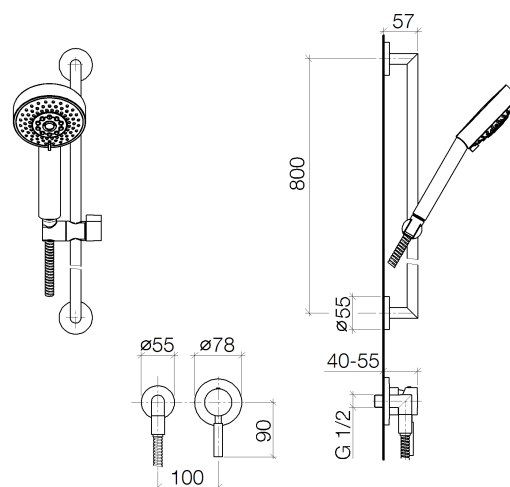

### Specifiche di prodotto

#### Kit componenti esterni

- manicotto sotto leva
- doccetta regolabile a tre getti con sistema anticalcare
- rosetta per miscelatore  $\varnothing$  78 mm
- rosetta per raccordo curvo e asta a muro  $\varnothing$  55 mm
- flessibile 3/8" x 1/2" x 1750 mm con cono girevole
- raccordo curvo 3/8" con valvola antiriflusso
- interasse 800 mm
- asta da parete con supporto scorrevole
- portata max 7,6 l/min

Sistema di sicurezza antiriflusso.

Piastra di copertura rettangolare (12 650 970-FF) disponibile separatamente. Per i dettagli vedere pagina 12650970

**Superfici**

- cromato 36010625-00
- platinato opaco 36010625-06

**Accessori necessari**

- Corpo incasso, miscelatore a destra; 3500697090
- Corpo incasso, miscelatore a sinistra; 3500797090

**Vista esplosa**

**Quantitativo d'ordine**

<b>No.</b>	<b>Numero articolo</b>	<b>Denominazione</b>	<b>Quantità parti necessarie</b>
<b>1</b>	28014979ff	doccia	1
<b>3</b>	28322970ff	flessibile	1
<b>3</b>	26701625ff	dotazione doccia	1
<b>4</b>	28450625ff	attacco	1
<b>5</b>	36008625ff	attacco	1