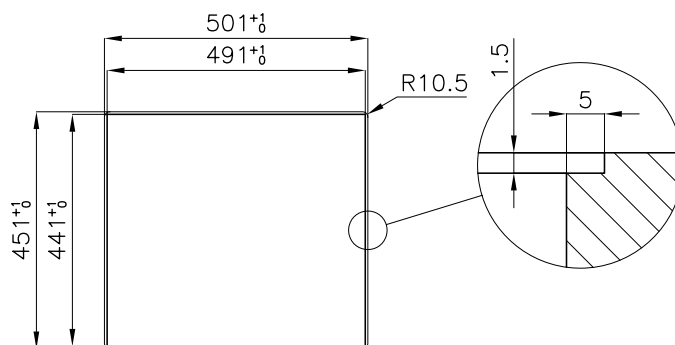

S4001.50.1V45.FT

FT

cod. 3124 060

Dimensioni per foratura top

[www.fosterspa.com](http://www.fosterspa.com)