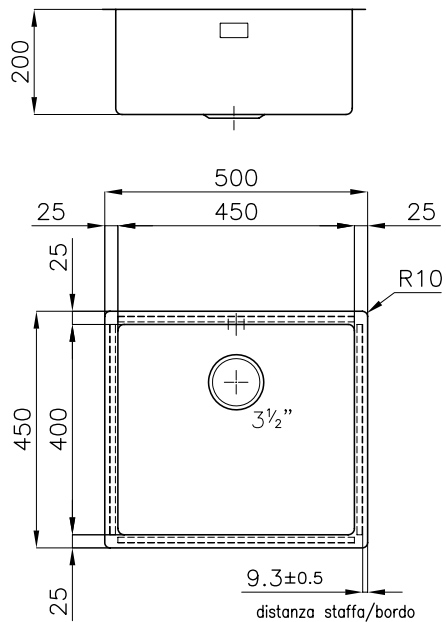

S4001.50.1V45.FT

FT

cod. 3124 060

Dimensioni per foratura top

[www.fosterspa.com](http://www.fosterspa.com)