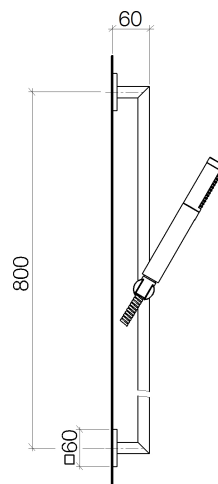

Specifiche di prodotto

- sporgenza 220 mm
- doccetta a stilo con sistema anticalcare e valvola antiriflusso
- rosetta 60 x 60 mm
- flessibile 3/8" x 1/2" x 1750 mm con cono girevole
- interasse 800 mm
- asta da parete con supporto scorrevole
- portata max 7,6 l/min

Superfici

- cromato 26402980-00
- platinato opaco 26402980-06

Vista esplosa

Quantitativo d'ordine

No.	Numero articolo	Denominazione	Quantità parti necessarie
1	28013979ff	doccia	1
2	28322970ff	flessibile	1
3	26701980ff	dotazione doccia	1

Diagramma di flusso