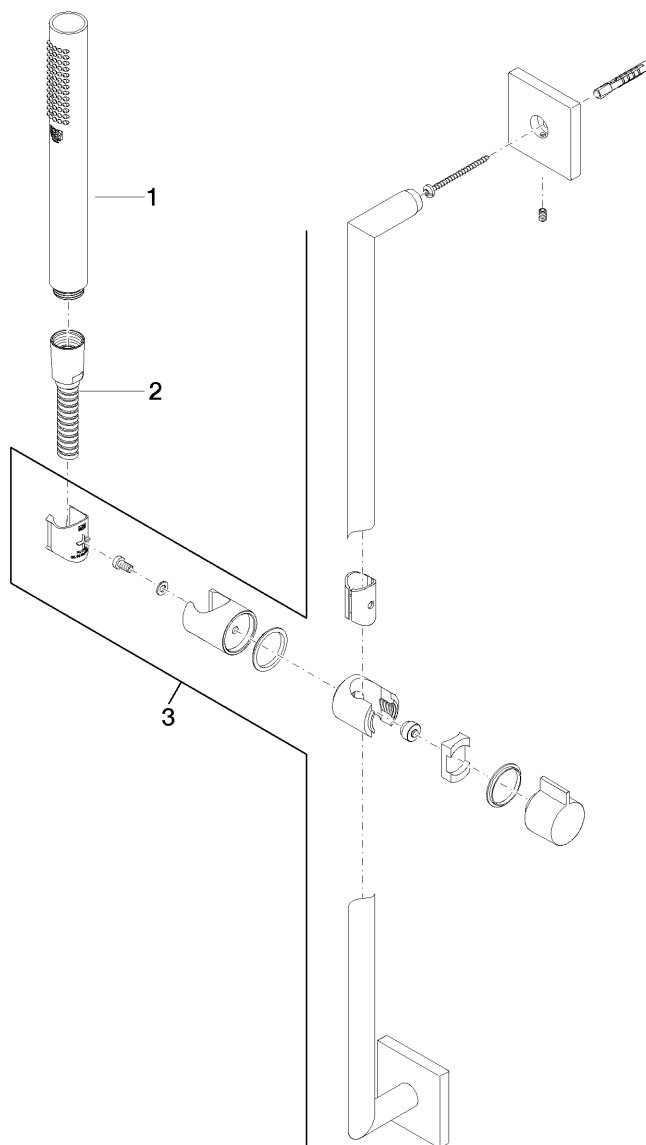

Specifiche di prodotto

- sporgenza 220 mm
- doccetta a stilo con sistema anticalcare e valvola antiriflusso
- rosetta 60 x 60 mm
- flessibile 3/8" x 1/2" x 1750 mm con cono girevole
- interasse 800 mm
- asta da parete con supporto scorrevole
- portata max 7,6 l/min

Superfici

- cromato 26402980-00
- platinato opaco 26402980-06

Vista esplosa

Quantitativo d'ordine

No.	Numero articolo	Denominazione	Quantità parti necessarie
1	28013979ff	doccia	1
2	28322970ff	flessibile	1
3	26701980ff	dotazione doccia	1

Diagramma di flusso