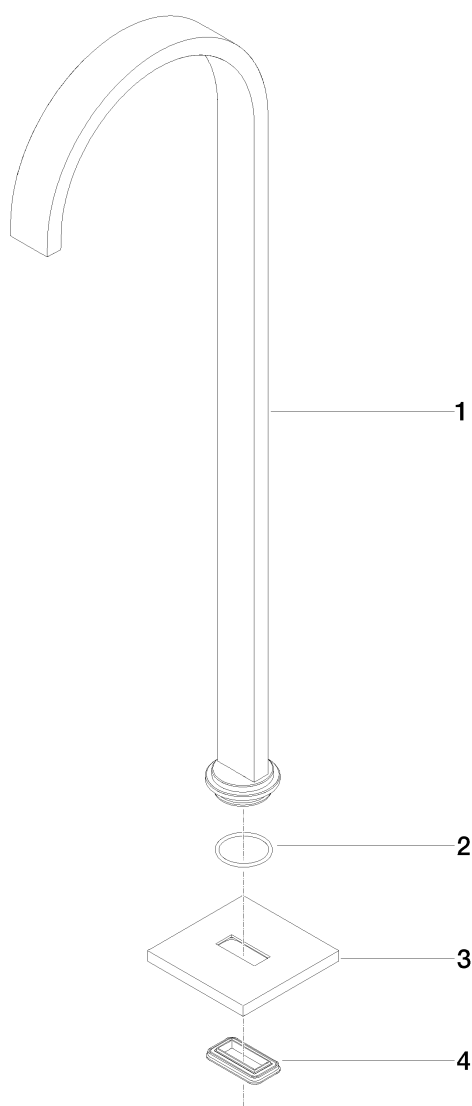

### Specifiche di prodotto

- **sporgenza 280 mm**
- bocca fissa
- senza rompigitto
- altezza rubinetteria 830 – 900 mm
- altezza fino a rompigitto 665 – 735 mm
- piastra di copertura 130 x 130 mm

### Superfici

- |                   |             |
|-------------------|-------------|
| • cromato         | 13672780-00 |
| • platinato opaco | 13672780-06 |
| • platinato       | 13672780-08 |
| • Cyprum          | 13672780-49 |

### Accessori necessari

- Fissaggio a pavimento; 3594597090

**Vista esplosa**

**Quantitativo d'ordine**

| <b>No.</b> | <b>Numero articolo</b> | <b>Denominazione</b> | <b>Quantità parti<br/>necessarie</b> |
|------------|------------------------|----------------------|--------------------------------------|
| <b>1</b>   | 04282218300ff          | bocca di erogazione  | 1                                    |
| <b>2</b>   | 09141008490            | guarnizione          | 1                                    |
| <b>3</b>   | 092778022ff            | rosetta              | 1                                    |
| <b>4</b>   | 09140310690            | guarnizione          | 1                                    |

**Diagramma di flusso**