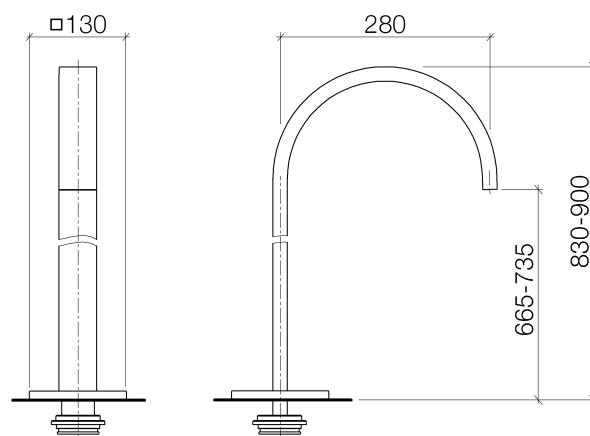

### Specifiche di prodotto

- **sporgenza 280 mm**
- bocca fissa
- senza rompigitto
- altezza rubinetteria 830 – 900 mm
- altezza fino a rompigitto 665 – 735 mm
- piastra di copertura 130 x 130 mm

### Accessori necessari

- Fissaggio a pavimento; 3594597090

**Vista esplosa**

**Quantitativo d'ordine**

| <b>No.</b> | <b>Numero articolo</b> | <b>Denominazione</b> | <b>Quantità parti<br/>necessarie</b> |
|------------|------------------------|----------------------|--------------------------------------|
| <b>1</b>   | 04282218300ff          | bocca di erogazione  | 1                                    |
| <b>2</b>   | 09141008490            | guarnizione          | 1                                    |
| <b>3</b>   | 092778022ff            | rosetta              | 1                                    |
| <b>4</b>   | 09140310690            | guarnizione          | 1                                    |