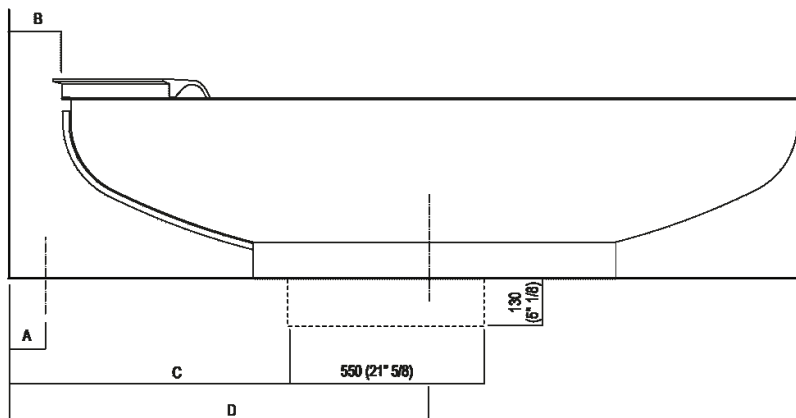

Altezza:	50 cm	19" 5/8 inches
Diametro:	204 cm	80" 3/8 inches
Peso:	227 kg	500 lbs
Capacita':	880 l	232 gal
Confezione:	210 x 210 x 55 cm	82" 5/8 x 82" 5/8 x 21" 5/8 inches
Peso della confezione:	397 kg	875 lbs

Note: Quota altezza indicativa data dall'esecuzione manuale del pezzo, considerare una tolleranza di +60/-30 mm.

Dimensioni principali

Quote per pozzetto

Quote per rubinetteria a parete

	A*	B**	C
FEZ (EFEZ027)	620 (24*13/32)	-	80 (3*5/32)
LIMÓN (ELIM443)	620 (24*13/32)	-	80 (3*5/32)
MEMORY (EMEM324, EMEM343)	620 (24*13/32)	-	80 (3*5/32)
(EMEM342)	620 (24*13/32)	-	50 (1*31/32)
MEMORY MIX (EMIX437)	620 (24*13/32)	-	50 (1*31/32)
SQUARE (ERUB1117)	-	620 (24*13/32)	50 (1*31/32)
(ERUB1118)	-	620 (24*13/32)	80 (3*5/32)
SEN (ESEN0912V)	-	620 (24*13/32)	80 (3*5/32)

* inserasso gruppo / axial distance for tap
 ** filo inferiore gruppo / Tap's lower edge

Quote per piantane da terra

	A	B	C	D
FEZ 2 (EFEZ026, .MET885)	90 (3°35/64)	175 (6°57/64)	1075 (42°21/64)	1200 (47°1/4)
(EFEZ028)	135 (5°5/16)	210 (8°17/64)	1110 (43°45/64)	1235 (48°5/8)
LIMÓN (ELIM425)	135 (5°5/16)	210 (8°17/64)	1110 (43°45/64)	1235 (48°5/8)
MEMORY (EMEM325)	135 (5°5/16)	210 (8°17/64)	1110 (43°45/64)	1235 (48°5/8)
MEMORY MIX (EMIX425)	90 (3°35/64)	175 (6°57/64)	1075 (42°21/64)	1200 (47°1/4)
LIMÓN / MEMORY / MEMORY MIX (EMEM327)	135 (5°5/16)	210 (8°17/64)	1110 (43°45/64)	1235 (48°5/8)
SQUARE (ERUB1112, ERUB1115)	90 (3°35/64)	175 (6°57/64)	1075 (42°21/64)	1200 (47°1/4)
SEN (ESEN0911, ESEN0977)	90 (3°35/64)	130 (5°1/8)	1030 (44°31/64)	1155 (45°15/32)