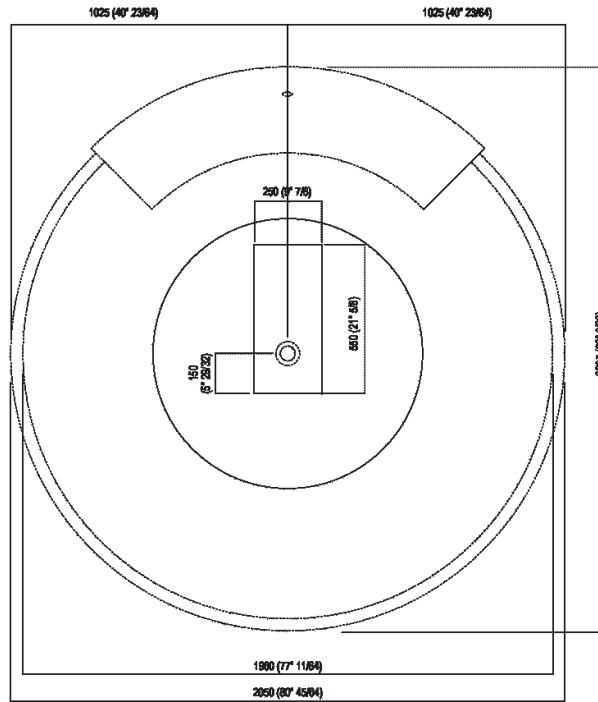

Altezza:	50 cm	19" 5/8 inches
Diametro:	204 cm	80" 3/8 inches
Peso:	227 kg	500 lbs
Capacita':	880 l	232 gal
Confezione:	210 x 210 x 55 cm	82" 5/8 x 82" 5/8 x 21" 5/8 inches
Peso della confezione:	397 kg	875 lbs

Note: Quota altezza indicativa data dall'esecuzione manuale del pezzo, considerare una tolleranza di +60/-30 mm.

Dimensioni principali

Quote per pozzetto

Quote per rubinetteria a parete

	A*	B**	C
FEZ (EFEZ027)	620 (24*13/32)	-	80 (3*5/32)
LIMÓN (ELIM443)	620 (24*13/32)	-	80 (3*5/32)
MEMORY (EMEM324, EMEM343)	620 (24*13/32)	-	80 (3*5/32)
(EMEM342)	620 (24*13/32)	-	50 (1*31/32)
MEMORY MIX (EMIX437)	620 (24*13/32)	-	50 (1*31/32)
SQUARE (ERUB1117)	-	620 (24*13/32)	50 (1*31/32)
(ERUB1118)	-	620 (24*13/32)	80 (3*5/32)
SEN (ESEN0912V)	-	620 (24*13/32)	80 (3*5/32)

* inserasso gruppo / axial distance for tap
 ** filo inferiore gruppo / Tap's lower edge

Quote per piantane da terra

	A	B	C	D
FEZ 2 (EFEZ026, .MET885)	90 (3°35/64)	175 (6°57/64)	1075 (42°21/64)	1200 (47°1/4)
(EFEZ028)	135 (5°5/16)	210 (8°17/64)	1110 (43°45/64)	1235 (48°5/8)
LIMÓN (ELIM425)	135 (5°5/16)	210 (8°17/64)	1110 (43°45/64)	1235 (48°5/8)
MEMORY (EMEM325)	135 (5°5/16)	210 (8°17/64)	1110 (43°45/64)	1235 (48°5/8)
MEMORY MIX (EMIX425)	90 (3°35/64)	175 (6°57/64)	1075 (42°21/64)	1200 (47°1/4)
LIMÓN / MEMORY / MEMORY MIX (EMEM327)	135 (5°5/16)	210 (8°17/64)	1110 (43°45/64)	1235 (48°5/8)
SQUARE (ERUB1112, ERUB1115)	90 (3°35/64)	175 (6°57/64)	1075 (42°21/64)	1200 (47°1/4)
SEN (ESEN0911, ESEN0977)	90 (3°35/64)	130 (5°1/8)	1030 (44°31/64)	1155 (45°15/32)