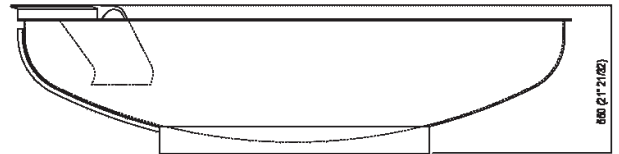

Vasca con 1 poggiaschiena
 AVAS0906EZG

Benedini Associati, 2018

Vasca tonda di grandi dimensioni adatta per ambienti esterni in acciaio inox e finitura bicolore con interno bianco ed esterno grigio scuro con uno o due poggiaschiena in Cristalplant® outdoor bianco.

Finiture

Bianco/grigio scuro

Materiali

Acciaio inox

Vasca circolare in acciaio inox verniciata in bianco (RAL9003) con esterno grigio scuro (RAL7021) con poggiaschiena in Cristalplant® outdoor bianco, con foro per troppo pieno senza fori per rubinetteria, questa può essere collocata a parete o a terra. La vasca è completa di piletta sifonata .MET0433WU con calotta bianca. Ufo può essere realizzata con colore indicato dal cliente con costo da preventivare. Per un'installazione più agevole, si suggerisce l'utilizzo del pozzetto per vasca AKITPZVAS.

Altezza:	50 cm	19" 5/8 inches
Diametro:	204 cm	80" 3/8 inches
Peso:	227 kg	500 lbs
Capacita':	880 l	232 gal
Confezione:	210 x 210 x 55 cm	82" 5/8 x 82" 5/8 x 21" 5/8 inches
Peso della confezione:	397 kg	875 lbs

Note: Quota altezza indicativa data dall'esecuzione manuale del pezzo, considerare una tolleranza di +60/-30 mm.

Dimensioni principali

Quote per pozzetto

Quote per rubinetteria a parete

	A*	B**	C
FEZ (EFEZ027)	620 (24*13/32)	-	80 (3*5/32)
LIMÓN (ELIM443)	620 (24*13/32)	-	80 (3*5/32)
MEMORY (EMEM324, EMEM343)	620 (24*13/32)	-	80 (3*5/32)
(EMEM342)	620 (24*13/32)	-	50 (1*31/32)
MEMORY MIX (EMIX437)	620 (24*13/32)	-	50 (1*31/32)
SQUARE (ERUB1117)	-	620 (24*13/32)	50 (1*31/32)
(ERUB1118)	-	620 (24*13/32)	80 (3*5/32)
SEN (ESEN0912V)	-	620 (24*13/32)	80 (3*5/32)