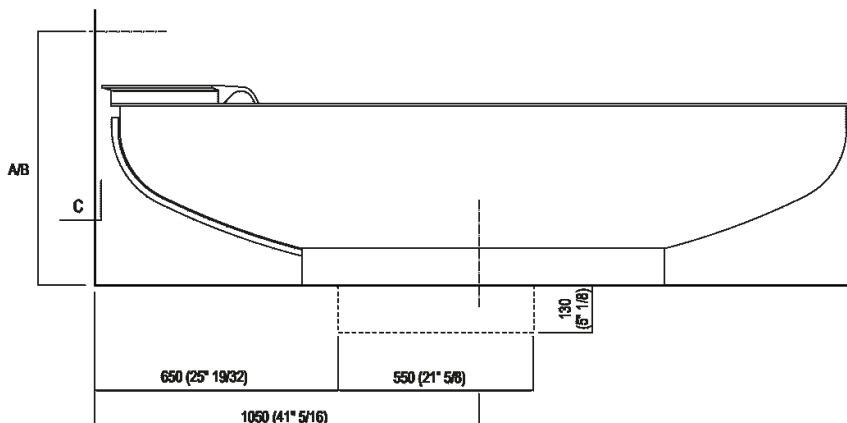

Altezza:	50 cm	19" 5/8 inches
Diametro:	204 cm	80" 3/8 inches
Peso:	227 kg	500 lbs
Capacita':	880 l	232 gal
Confezione:	210 x 210 x 55 cm	82" 5/8 x 82" 5/8 x 21" 5/8 inches
Peso della confezione:	397 kg	875 lbs

Note: Quota altezza indicativa data dall'esecuzione manuale del pezzo, considerare una tolleranza di +60/-30 mm.

Dimensioni principali

Quote per pozzetto

Quote per rubinetteria a parete

	A*	B**	C
FEZ (EFEZ027)	620 (24*13/32)	-	80 (3*5/32)
LIMÓN (ELIM443)	620 (24*13/32)	-	80 (3*5/32)
MEMORY (EMEM324, EMEM343)	620 (24*13/32)	-	80 (3*5/32)
(EMEM342)	620 (24*13/32)	-	50 (1*31/32)
MEMORY MIX (EMIX437)	620 (24*13/32)	-	50 (1*31/32)
SQUARE (ERUB1117)	-	620 (24*13/32)	50 (1*31/32)
(ERUB1118)	-	620 (24*13/32)	80 (3*5/32)
SEN (ESEN0912V)	-	620 (24*13/32)	80 (3*5/32)

* inserasso gruppo / axial distance for tap
 ** filo inferiore gruppo / Tap's lower edge

Quote per piantane da terra

	A	B	C	D
FEZ 2 (EFEZ026, .MET885)	90 (3°35/64)	175 (6°57/64)	1075 (42°21/64)	1200 (47°1/4)
(EFEZ028)	135 (5°5/16)	210 (8°17/64)	1110 (43°45/64)	1235 (48°5/8)
LIMÓN (ELIM425)	135 (5°5/16)	210 (8°17/64)	1110 (43°45/64)	1235 (48°5/8)
MEMORY (EMEM325)	135 (5°5/16)	210 (8°17/64)	1110 (43°45/64)	1235 (48°5/8)
MEMORY MIX (EMIX425)	90 (3°35/64)	175 (6°57/64)	1075 (42°21/64)	1200 (47°1/4)
LIMÓN / MEMORY / MEMORY MIX (EMEM327)	135 (5°5/16)	210 (8°17/64)	1110 (43°45/64)	1235 (48°5/8)
SQUARE (ERUB1112, ERUB1115)	90 (3°35/64)	175 (6°57/64)	1075 (42°21/64)	1200 (47°1/4)
SEN (ESEN0911, ESEN0977)	90 (3°35/64)	130 (5°1/8)	1030 (44°31/64)	1155 (45°15/32)