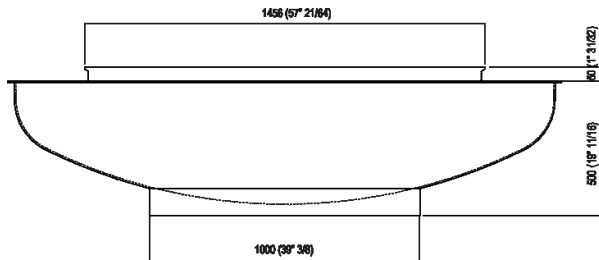

Vasca con 1 poggiaschiena
 AVAS0906EZG

Benedini Associati, 2018

Vasca tonda di grandi dimensioni adatta per ambienti esterni in acciaio inox e finitura bicolore con interno bianco ed esterno grigio scuro con uno o due poggiaschiena in Cristalplant® outdoor bianco.

Finiture

Bianco/grigio scuro

Materiali

Acciaio inox

Vasca circolare in acciaio inox verniciata in bianco (RAL9003) con esterno grigio scuro (RAL7021) con poggiaschiena in Cristalplant® outdoor bianco, con foro per troppo pieno senza fori per rubinetteria, questa può essere collocata a parete o a terra. La vasca è completa di piletta sifonata .MET0433WU con calotta bianca. Ufo può essere realizzata con colore indicato dal cliente con costo da preventivare. Per un'installazione più agevole, si suggerisce l'utilizzo del pozzetto per vasca AKITPZVAS.

Altezza:	50 cm	19" 5/8 inches
Diametro:	204 cm	80" 3/8 inches
Peso:	227 kg	500 lbs
Capacita':	880 l	232 gal
Confezione:	210 x 210 x 55 cm	82" 5/8 x 82" 5/8 x 21" 5/8 inches
Peso della confezione:	397 kg	875 lbs

Note: Quota altezza indicativa data dall'esecuzione manuale del pezzo, considerare una tolleranza di +60/-30 mm.

Dimensioni principali

Quote per pozzetto

Quote per rubinetteria a parete

	A*	B**	C
FEZ (EFEZ027)	620 (24*13/32)	-	80 (3*5/32)
LIMÓN (ELIM443)	620 (24*13/32)	-	80 (3*5/32)
MEMORY (EMEM324, EMEM343)	620 (24*13/32)	-	80 (3*5/32)
(EMEM342)	620 (24*13/32)	-	50 (1*31/32)
MEMORY MIX (EMIX437)	620 (24*13/32)	-	50 (1*31/32)
SQUARE (ERUB1117)	-	620 (24*13/32)	50 (1*31/32)
(ERUB1118)	-	620 (24*13/32)	80 (3*5/32)
SEN (ESEN0912V)	-	620 (24*13/32)	80 (3*5/32)