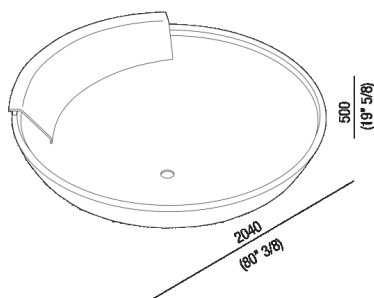

Vasca con 1 poggiaschiena
 AVAS0906EZG

Benedini Associati, 2018

Vasca tonda di grandi dimensioni adatta per ambienti esterni in acciaio inox e finitura bicolore con interno bianco ed esterno grigio scuro con uno o due poggiaschiena in Cristalplant® outdoor bianco.

Finiture

Bianco/grigio scuro

Materiali

Acciaio inox

Vasca circolare in acciaio inox verniciata in bianco (RAL9003) con esterno grigio scuro (RAL7021) con poggiaschiena in Cristalplant® outdoor bianco, con foro per troppo pieno senza fori per rubinetteria, questa può essere collocata a parete o a terra. La vasca è completa di piletta sifonata .MET0433WU con calotta bianca. Ufo può essere realizzata con colore indicato dal cliente con costo da preventivare. Per un'installazione più agevole, si suggerisce l'utilizzo del pozzetto per vasca AKITPZVAS.

Altezza:	50 cm	19" 5/8 inches
Diametro:	204 cm	80" 3/8 inches
Peso:	227 kg	500 lbs
Capacita':	880 l	232 gal
Confezione:	210 x 210 x 55 cm	82" 5/8 x 82" 5/8 x 21" 5/8 inches
Peso della confezione:	397 kg	875 lbs

Note: Quota altezza indicativa data dall'esecuzione manuale del pezzo, considerare una tolleranza di +60/-30 mm.

Dimensioni principali

Quote per pozzetto

Quote per rubinetteria a parete

	A*	B**	C
FEZ (EFEZ027)	620 (24*13/32)	-	80 (3*5/32)
LIMÓN (ELIM443)	620 (24*13/32)	-	80 (3*5/32)
MEMORY (EMEM324, EMEM343)	620 (24*13/32)	-	80 (3*5/32)
(EMEM342)	620 (24*13/32)	-	50 (1*31/32)
MEMORY MIX (EMIX437)	620 (24*13/32)	-	50 (1*31/32)
SQUARE (ERUB1117)	-	620 (24*13/32)	50 (1*31/32)
(ERUB1118)	-	620 (24*13/32)	80 (3*5/32)
SEN (ESEN0912V)	-	620 (24*13/32)	80 (3*5/32)