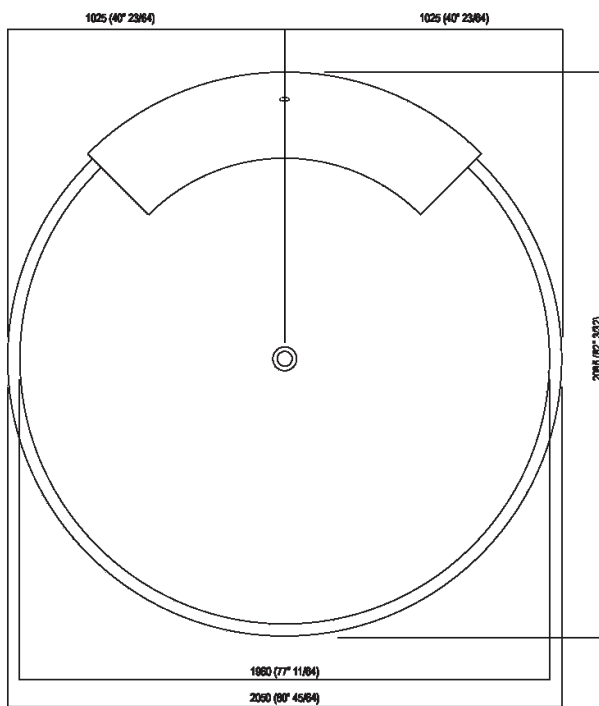

Altezza:	50 cm	19" 5/8 inches
Diametro:	204 cm	80" 3/8 inches
Peso:	227 kg	500 lbs
Capacita':	880 l	232 gal
Confezione:	210 x 210 x 55 cm	82" 5/8 x 82" 5/8 x 21" 5/8 inches
Peso della confezione:	397 kg	875 lbs

Note: Quota altezza indicativa data dall'esecuzione manuale del pezzo, considerare una tolleranza di +60/-30 mm.

Dimensioni principali

Quote per pozzetto

Quote per rubinetteria a parete

	A*	B**	C
FEZ (EFEZ027)	620 (24*13/32)	-	80 (3*5/32)
LIMÓN (ELIM443)	620 (24*13/32)	-	80 (3*5/32)
MEMORY (EMEM324, EMEM343)	620 (24*13/32)	-	80 (3*5/32)
(EMEM342)	620 (24*13/32)	-	50 (1*31/32)
MEMORY MIX (EMIX437)	620 (24*13/32)	-	50 (1*31/32)
SQUARE (ERUB1117)	-	620 (24*13/32)	50 (1*31/32)
(ERUB1118)	-	620 (24*13/32)	80 (3*5/32)
SEN (ESEN0912V)	-	620 (24*13/32)	80 (3*5/32)

* inserasso gruppo / axial distance for tap
 ** filo inferiore gruppo / Tap's lower edge

Quote per piantane da terra

	A	B	C	D
FEZ 2 (EFEZ026, .MET885)	90 (3°35/64)	175 (6°57/64)	1075 (42°21/64)	1200 (47°1/4)
(EFEZ028)	135 (5°5/16)	210 (8°17/64)	1110 (43°45/64)	1235 (48°5/8)
LIMÓN (ELIM425)	135 (5°5/16)	210 (8°17/64)	1110 (43°45/64)	1235 (48°5/8)
MEMORY (EMEM325)	135 (5°5/16)	210 (8°17/64)	1110 (43°45/64)	1235 (48°5/8)
MEMORY MIX (EMIX425)	90 (3°35/64)	175 (6°57/64)	1075 (42°21/64)	1200 (47°1/4)
LIMÓN / MEMORY / MEMORY MIX (EMEM327)	135 (5°5/16)	210 (8°17/64)	1110 (43°45/64)	1235 (48°5/8)
SQUARE (ERUB1112, ERUB1115)	90 (3°35/64)	175 (6°57/64)	1075 (42°21/64)	1200 (47°1/4)
SEN (ESEN0911, ESEN0977)	90 (3°35/64)	130 (5°1/8)	1030 (44°31/64)	1155 (45°15/32)