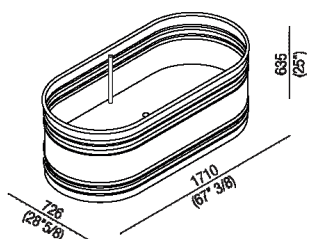

Vasca
AVAS0911_

Patricia Urquiola, 2008

<p> Vasca free-standing in acciaio che rivisita in chiave contemporanea le antiche vasche.</p>

Finiture

Bianco

Bianco/grigio scuro

Bianco/grigio chiaro

Materiali

Acciaio

Vasca ovale in acciaio verniciato bianco (RAL9003) con esterno grigio scuro (RAL7021) o grigio chiaro (RAL7044); con circuito per troppo pieno esterno bianco. Accessoriabile con poggiaschiena e ripiano porta oggetti realizzati in iroko, applicabili sul bordo della vasca. La versione bicolore può essere realizzata con colore indicato dal cliente con costo da preventivare. È obbligatorio l'utilizzo della piletta sifonata .MET0433WU (.MET0434 per vasche in esposizione).

Altezza:	63.5 cm	25" inches
Lunghezza:	171 cm	67" 3/8 inches
Peso:	85 kg	187 lbs
Profondità :	72.6 cm	28" 5/8 inches
Capacità:	370 l	98 gal
Confezione:	87 x 185 x 70 cm	34" 2/8 x 72" 7/8 x 27" 4/8 inches
Peso della confezione:	115 kg	254 lbs