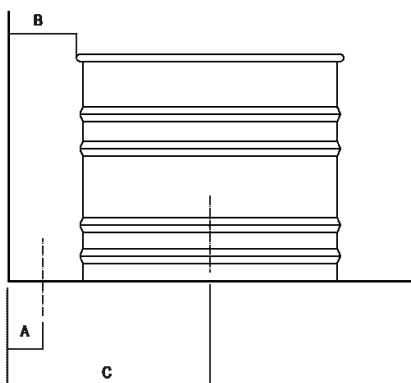

Acciaio

Vasca ovale in acciaio verniciato bianco (RAL9003) con esterno grigio scuro (RAL7021) o grigio chiaro (RAL7044); con circuito per troppo pieno esterno bianco. Accessoriabile con poggiaschiena e ripiano porta oggetti realizzati in iroko, applicabili sul bordo della vasca. La versione bicolore può essere realizzata con colore indicato dal cliente con costo da preventivare. È obbligatorio l'utilizzo della piletta sifonata .MET0433WU (.MET0434 per vasche in esposizione).

Altezza:	63.5 cm	25" inches
Lunghezza:	171 cm	67" 3/8 inches
Peso:	85 kg	187 lbs
Profondità :	72.6 cm	28" 5/8 inches
Capacità:	370 l	98 gal
Confezione:	87 x 185 x 70 cm	34" 2/8 x 72" 7/8 x 27" 4/8 inches
Peso della confezione:	115 kg	254 lbs

Dimensioni principali

Quote per rubinetteria a parete

	A*	B**	C
FEZ 2 (EFEZ027)	730 (28 47/64)	-	80 (3 5/32)
LIMÓN (ELIM443)	730 (28 47/64)	-	80 (3 5/32)
MEMORY (EMEM324, EMEM343)	730 (28 47/64)	-	80 (3 5/32)
(EMEM 342)	730 (28 47/64)	-	50 (1 31/32)
MEMORY MIX (EMIX437)	730 (28 47/64)	-	50 (1 31/32)
SQUARE (ERUB1117)	-	730 (28 47/64)	50 (1 31/32)
(ERUB1118)	-	730 (28 47/64)	80 (3 5/32)
SEN (ESEN0912V)	-	780 (30 45/64)	50 (1 31/32)

* inserasse gruppo / axial distance for tap
 ** filo inferiore gruppo / Tap's lower edge

Quote per piantane da terra

	A	B	C	D
FEZ 2 (EFEZ026, .MET855) (EFEZ028)	90 (3*35/64) 135 (5*5/16)	170 (6*11/16) 230 (9*1/6)	536 (21*7/64) 595 (23*27/64)	1025 (40*23/64) 1065 (41*59/64)
LIMÓN (ELIM425)	135 (5*5/16)	230 (9*1/6)	595 (23*27/64)	1065 (41*59/64)
MEMORY (EMEM325)	135 (5*5/16)	230 (9*1/6)	595 (23*27/64)	1065 (41*59/64)
MEMORY MIX (EMIX425)	135 (5*5/16)	230 (9*1/6)	595 (23*27/64)	1065 (41*59/64)
LIMÓN / MEMORY / MEMORY MIX (EMEM327)	90 (3*35/64)	210 (8*17/64)	560 (22*3/64)	1065 (41*59/64)
SQUARE (ERUB1112, ERUB01115)	90 (3*35/64)	170 (6*11/16)	536 (21*7/64)	1025 (40*23/64)
SEN (ESEN0911, ESEN0977)	90 (3*35/64)	140 (5*33/64)	515 (20*9/32)	1000 (39*3/8)