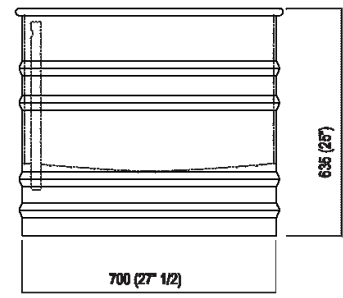

Acciaio

Vasca ovale in acciaio verniciato bianco (RAL9003) con esterno grigio scuro (RAL7021) o grigio chiaro (RAL7044); con circuito per troppo pieno esterno bianco. Accessoriabile con poggiaschiena e ripiano porta oggetti realizzati in iroko, applicabili sul bordo della vasca. La versione bicolore può essere realizzata con colore indicato dal cliente con costo da preventivare. È obbligatorio l'utilizzo della piletta sifonata .MET0433WU (.MET0434 per vasche in esposizione).

Altezza:	63.5 cm	25" inches
Lunghezza:	171 cm	67" 3/8 inches
Peso:	85 kg	187 lbs
Profondità :	72.6 cm	28" 5/8 inches
Capacità:	370 l	98 gal
Confezione:	87 x 185 x 70 cm	34" 2/8 x 72" 7/8 x 27" 4/8 inches
Peso della confezione:	115 kg	254 lbs

Dimensioni principali

Quote per rubinetteria a parete

	A*	B**	C
FEZ 2 (EFEZ027)	730 (28 47/64)	-	80 (3 5/32)
LIMÓN (ELIM443)	730 (28 47/64)	-	80 (3 5/32)
MEMORY (EMEM324, EMEM343)	730 (28 47/64)	-	80 (3 5/32)
(EMEM 342)	730 (28 47/64)	-	50 (1 31/32)
MEMORY MIX (EMIX437)	730 (28 47/64)	-	50 (1 31/32)
SQUARE (ERUB1117)	-	730 (28 47/64)	50 (1 31/32)
(ERUB1118)	-	730 (28 47/64)	80 (3 5/32)
SEN (ESEN0912V)	-	780 (30 45/64)	50 (1 31/32)