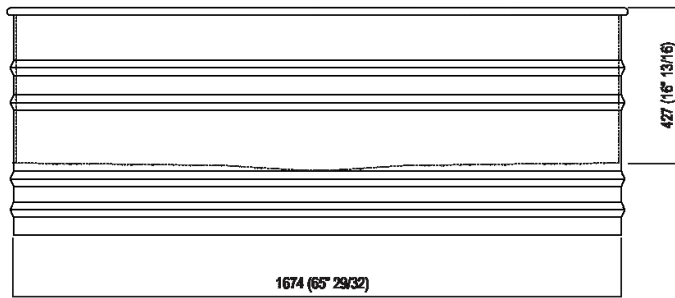

Acciaio

Vasca ovale in acciaio verniciato bianco (RAL9003) con esterno grigio scuro (RAL7021) o grigio chiaro (RAL7044); con circuito per troppo pieno esterno bianco. Accessoriabile con poggiaschiena e ripiano porta oggetti realizzati in iroko, applicabili sul bordo della vasca. La versione bicolore può essere realizzata con colore indicato dal cliente con costo da preventivare. È obbligatorio l'utilizzo della piletta sifonata .MET0433WU (.MET0434 per vasche in esposizione).

Altezza:	63.5 cm	25" inches
Lunghezza:	171 cm	67" 3/8 inches
Peso:	85 kg	187 lbs
Profondità :	72.6 cm	28" 5/8 inches
Capacità:	370 l	98 gal
Confezione:	87 x 185 x 70 cm	34" 2/8 x 72" 7/8 x 27" 4/8 inches
Peso della confezione:	115 kg	254 lbs

Dimensioni principali

Quote per rubinetteria a parete

	A*	B**	C
FEZ 2 (EFEZ027)	730 (28 47/64)	-	80 (3 5/32)
LIMÓN (ELIM443)	730 (28 47/64)	-	80 (3 5/32)
MEMORY (EMEM324, EMEM343)	730 (28 47/64)	-	80 (3 5/32)
(EMEM 342)	730 (28 47/64)	-	50 (1 31/32)
MEMORY MIX (EMIX437)	730 (28 47/64)	-	50 (1 31/32)
SQUARE (ERUB1117)	-	730 (28 47/64)	50 (1 31/32)
(ERUB1118)	-	730 (28 47/64)	80 (3 5/32)
SEN (ESEN0912V)	-	780 (30 45/64)	50 (1 31/32)

* inserasse gruppo / axial distance for tap
 ** filo inferiore gruppo / Tap's lower edge

Quote per piantane da terra

	A	B	C	D
FEZ 2 (EFEZ026, .MET855) (EFEZ028)	90 (3*35/64) 135 (5*5/16)	170 (6*11/16) 230 (9*1/6)	536 (21*7/64) 595 (23*27/64)	1025 (40*23/64) 1065 (41*59/64)
LIMÓN (ELIM425)	135 (5*5/16)	230 (9*1/6)	595 (23*27/64)	1065 (41*59/64)
MEMORY (EMEM325)	135 (5*5/16)	230 (9*1/6)	595 (23*27/64)	1065 (41*59/64)
MEMORY MIX (EMIX425)	135 (5*5/16)	230 (9*1/6)	595 (23*27/64)	1065 (41*59/64)
LIMÓN / MEMORY / MEMORY MIX (EMEM327)	90 (3*35/64)	210 (8*17/64)	560 (22*3/64)	1065 (41*59/64)
SQUARE (ERUB1112, ERUB01115)	90 (3*35/64)	170 (6*11/16)	536 (21*7/64)	1025 (40*23/64)
SEN (ESEN0911, ESEN0977)	90 (3*35/64)	140 (5*33/64)	515 (20*9/32)	1000 (39*3/8)