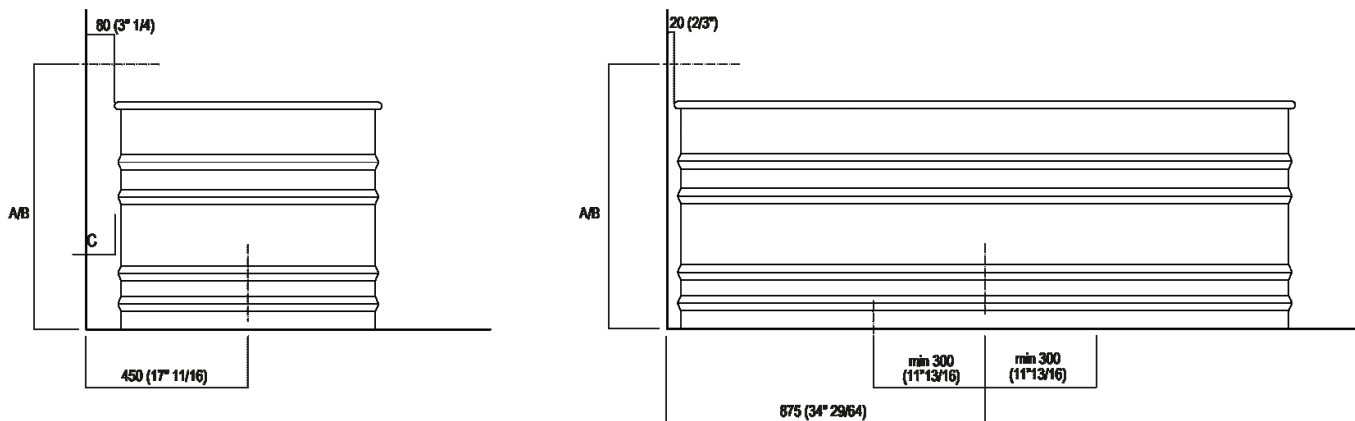

Acciaio

Vasca ovale in acciaio verniciato bianco (RAL9003) con esterno grigio scuro (RAL7021) o grigio chiaro (RAL7044); con circuito per troppo pieno esterno bianco. Accessoriabile con poggiaschiena e ripiano porta oggetti realizzati in iroko, applicabili sul bordo della vasca. La versione bicolore può essere realizzata con colore indicato dal cliente con costo da preventivare. È obbligatorio l'utilizzo della piletta sifonata .MET0433WU (.MET0434 per vasche in esposizione).

Altezza:	63.5 cm	25" inches
Lunghezza:	171 cm	67" 3/8 inches
Peso:	85 kg	187 lbs
Profondità :	72.6 cm	28" 5/8 inches
Capacità:	370 l	98 gal
Confezione:	87 x 185 x 70 cm	34" 2/8 x 72" 7/8 x 27" 4/8 inches
Peso della confezione:	115 kg	254 lbs

Dimensioni principali

Quote per rubinetteria a parete

	A*	B**	C
FEZ 2 (EFEZ027)	730 (28 47/64)	-	80 (3 5/32)
LIMÓN (ELIM443)	730 (28 47/64)	-	80 (3 5/32)
MEMORY (EMEM324, EMEM343)	730 (28 47/64)	-	80 (3 5/32)
(EMEM 342)	730 (28 47/64)	-	50 (1 31/32)
MEMORY MIX (EMIX437)	730 (28 47/64)	-	50 (1 31/32)
SQUARE (ERUB1117)	-	730 (28 47/64)	50 (1 31/32)
(ERUB1118)	-	730 (28 47/64)	80 (3 5/32)
SEN (ESEN0912V)	-	780 (30 45/64)	50 (1 31/32)

* inserasse gruppo / axial distance for tap
 ** filo inferiore gruppo / Tap's lower edge

Quote per piantane da terra

	A	B	C	D
FEZ 2 (EFEZ026, .MET855) (EFEZ028)	90 (3*35/64) 135 (5*5/16)	170 (6*11/16) 230 (9*1/6)	536 (21*7/64) 595 (23*27/64)	1025 (40*23/64) 1065 (41*59/64)
LIMÓN (ELIM425)	135 (5*5/16)	230 (9*1/6)	595 (23*27/64)	1065 (41*59/64)
MEMORY (EMEM325)	135 (5*5/16)	230 (9*1/6)	595 (23*27/64)	1065 (41*59/64)
MEMORY MIX (EMIX425)	135 (5*5/16)	230 (9*1/6)	595 (23*27/64)	1065 (41*59/64)
LIMÓN / MEMORY / MEMORY MIX (EMEM327)	90 (3*35/64)	210 (8*17/64)	560 (22*3/64)	1065 (41*59/64)
SQUARE (ERUB1112, ERUB01115)	90 (3*35/64)	170 (6*11/16)	536 (21*7/64)	1025 (40*23/64)
SEN (ESEN0911, ESEN0977)	90 (3*35/64)	140 (5*33/64)	515 (20*9/32)	1000 (39*3/8)