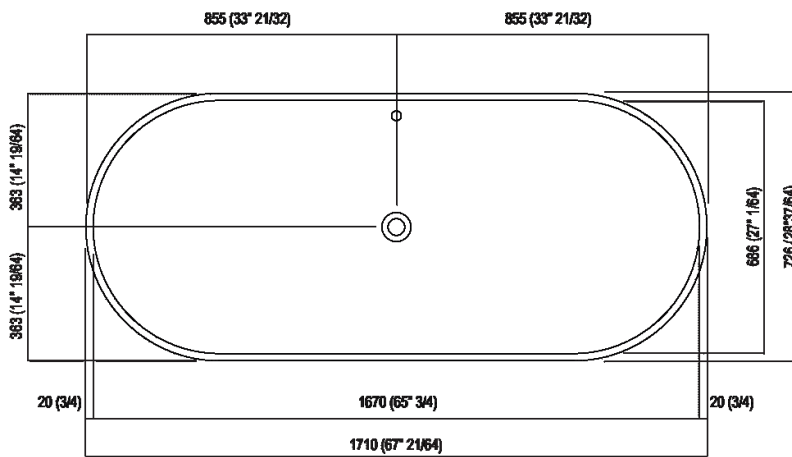

Acciaio

Vasca ovale in acciaio verniciato bianco (RAL9003) con esterno grigio scuro (RAL7021) o grigio chiaro (RAL7044); con circuito per troppo pieno esterno bianco. Accessoriabile con poggiaschiena e ripiano porta oggetti realizzati in iroko, applicabili sul bordo della vasca. La versione bicolore può essere realizzata con colore indicato dal cliente con costo da preventivare. È obbligatorio l'utilizzo della piletta sifonata .MET0433WU (.MET0434 per vasche in esposizione).

Altezza:	63.5 cm	25" inches
Lunghezza:	171 cm	67" 3/8 inches
Peso:	85 kg	187 lbs
Profondità :	72.6 cm	28" 5/8 inches
Capacità:	370 l	98 gal
Confezione:	87 x 185 x 70 cm	34" 2/8 x 72" 7/8 x 27" 4/8 inches
Peso della confezione:	115 kg	254 lbs

Dimensioni principali

Quote per rubinetteria a parete

	A*	B**	C
FEZ 2 (EFEZ027)	730 (28 47/64)	-	80 (3 5/32)
LIMÓN (ELIM443)	730 (28 47/64)	-	80 (3 5/32)
MEMORY (EMEM324, EMEM343)	730 (28 47/64)	-	80 (3 5/32)
(EMEM 342)	730 (28 47/64)	-	50 (1 31/32)
MEMORY MIX (EMIX437)	730 (28 47/64)	-	50 (1 31/32)
SQUARE (ERUB1117)	-	730 (28 47/64)	50 (1 31/32)
(ERUB1118)	-	730 (28 47/64)	80 (3 5/32)
SEN (ESEN0912V)	-	780 (30 45/64)	50 (1 31/32)

* inserasse gruppo / axial distance for tap
 ** filo inferiore gruppo / Tap's lower edge

Quote per piantane da terra

	A	B	C	D
FEZ 2 (EFEZ026, .MET855) (EFEZ028)	90 (3*35/64) 135 (5*5/16)	170 (6*11/16) 230 (9*1/6)	536 (21*7/64) 595 (23*27/64)	1025 (40*23/64) 1065 (41*59/64)
LIMÓN (ELIM425)	135 (5*5/16)	230 (9*1/6)	595 (23*27/64)	1065 (41*59/64)
MEMORY (EMEM325)	135 (5*5/16)	230 (9*1/6)	595 (23*27/64)	1065 (41*59/64)
MEMORY MIX (EMIX425)	135 (5*5/16)	230 (9*1/6)	595 (23*27/64)	1065 (41*59/64)
LIMÓN / MEMORY / MEMORY MIX (EMEM327)	90 (3*35/64)	210 (8*17/64)	560 (22*3/64)	1065 (41*59/64)
SQUARE (ERUB1112, ERUB01115)	90 (3*35/64)	170 (6*11/16)	536 (21*7/64)	1025 (40*23/64)
SEN (ESEN0911, ESEN0977)	90 (3*35/64)	140 (5*33/64)	515 (20*9/32)	1000 (39*3/8)