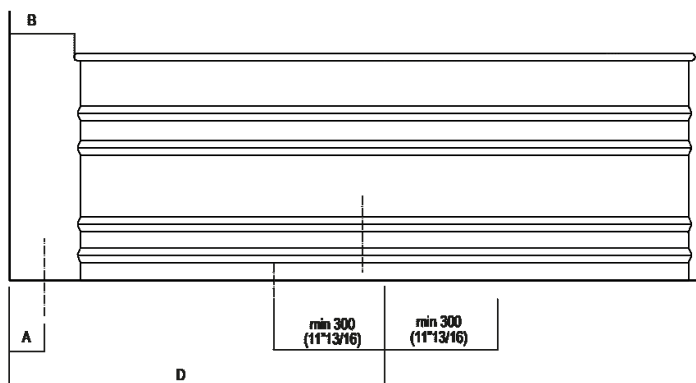

Acciaio

Vasca ovale in acciaio verniciato bianco (RAL9003) con esterno grigio scuro (RAL7021) o grigio chiaro (RAL7044); con circuito per troppo pieno esterno bianco. Accessoriabile con poggiaschiena e ripiano porta oggetti realizzati in iroko, applicabili sul bordo della vasca. La versione bicolore può essere realizzata con colore indicato dal cliente con costo da preventivare. È obbligatorio l'utilizzo della piletta sifonata .MET0433WU (.MET0434 per vasche in esposizione).

Altezza:	63.5 cm	25" inches
Lunghezza:	171 cm	67" 3/8 inches
Peso:	85 kg	187 lbs
Profondità :	72.6 cm	28" 5/8 inches
Capacità:	370 l	98 gal
Confezione:	87 x 185 x 70 cm	34" 2/8 x 72" 7/8 x 27" 4/8 inches
Peso della confezione:	115 kg	254 lbs

Dimensioni principali

Quote per rubinetteria a parete

	A*	B**	C
FEZ 2 (EFEZ027)	730 (28 47/64)	-	80 (3 5/32)
LIMÓN (ELIM443)	730 (28 47/64)	-	80 (3 5/32)
MEMORY (EMEM324, EMEM343)	730 (28 47/64)	-	80 (3 5/32)
(EMEM 342)	730 (28 47/64)	-	50 (1 31/32)
MEMORY MIX (EMIX437)	730 (28 47/64)	-	50 (1 31/32)
SQUARE (ERUB1117)	-	730 (28 47/64)	50 (1 31/32)
(ERUB1118)	-	730 (28 47/64)	80 (3 5/32)
SEN (ESEN0912V)	-	780 (30 45/64)	50 (1 31/32)

* inserasse gruppo / axial distance for tap
 ** filo inferiore gruppo / Tap's lower edge

Quote per piantane da terra

	A	B	C	D
FEZ 2 (EFEZ026, .MET855) (EFEZ028)	90 (3*35/64) 135 (5*5/16)	170 (6*11/16) 230 (9*1/6)	536 (21*7/64) 595 (23*27/64)	1025 (40*23/64) 1065 (41*59/64)
LIMÓN (ELIM425)	135 (5*5/16)	230 (9*1/6)	595 (23*27/64)	1065 (41*59/64)
MEMORY (EMEM325)	135 (5*5/16)	230 (9*1/6)	595 (23*27/64)	1065 (41*59/64)
MEMORY MIX (EMIX425)	135 (5*5/16)	230 (9*1/6)	595 (23*27/64)	1065 (41*59/64)
LIMÓN / MEMORY / MEMORY MIX (EMEM327)	90 (3*35/64)	210 (8*17/64)	560 (22*3/64)	1065 (41*59/64)
SQUARE (ERUB1112, ERUB01115)	90 (3*35/64)	170 (6*11/16)	536 (21*7/64)	1025 (40*23/64)
SEN (ESEN0911, ESEN0977)	90 (3*35/64)	140 (5*33/64)	515 (20*9/32)	1000 (39*3/8)