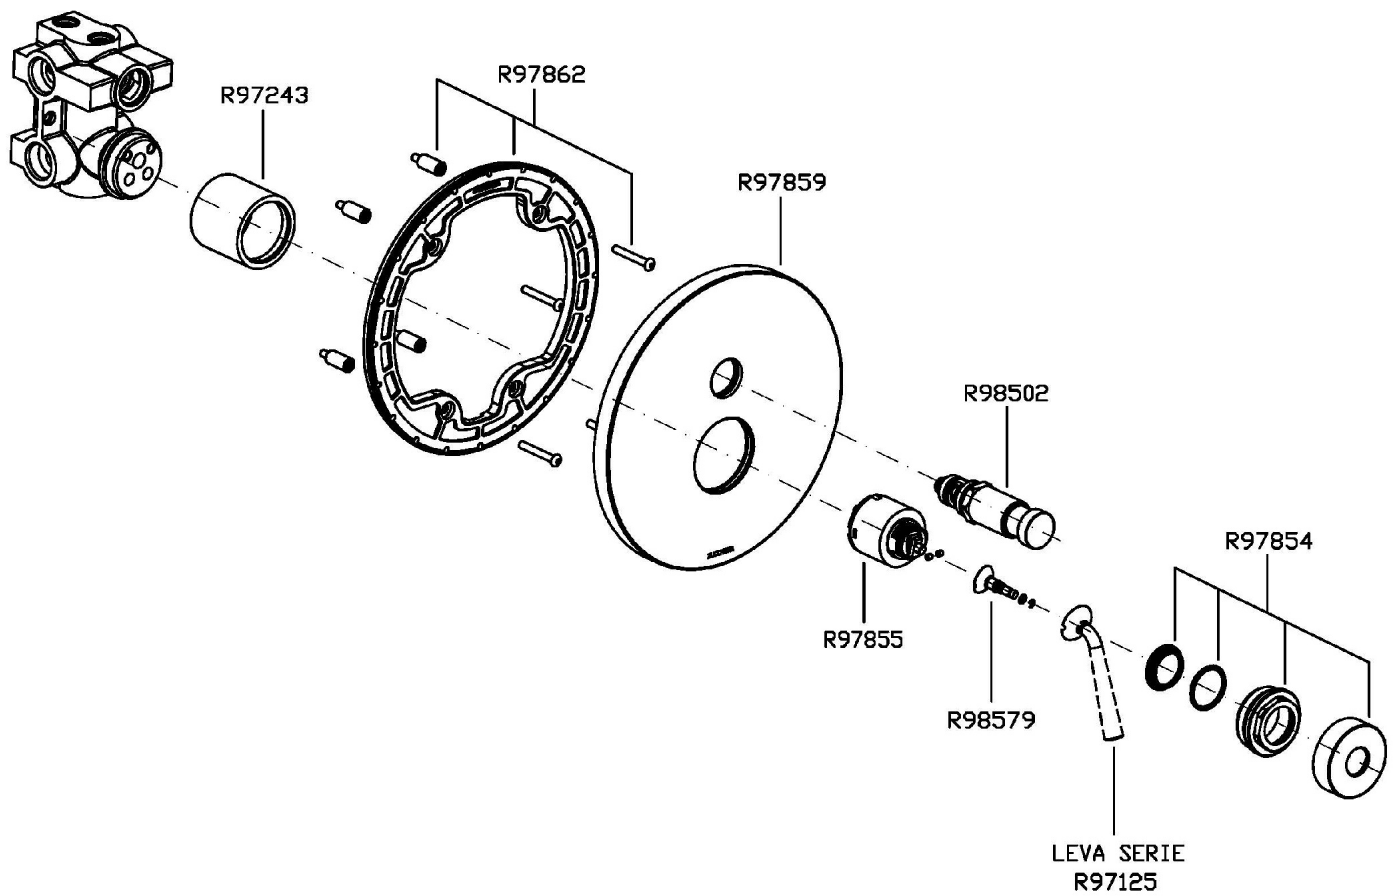

BELLAGIO

ZP3096

Esplosi / Exploded