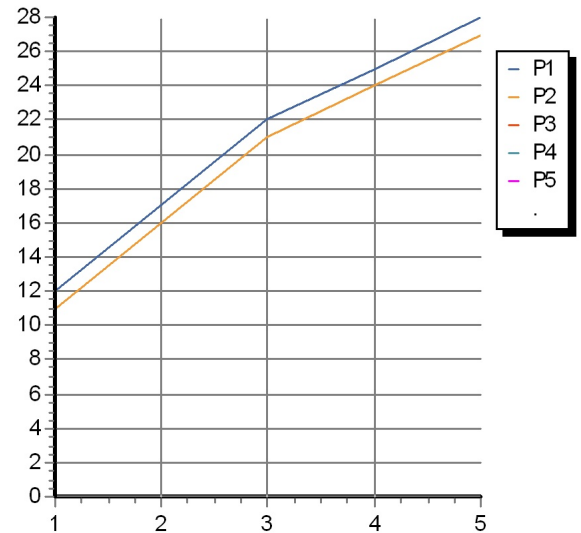

ZP3096 Portate / Flowrates (lt/min)

PRESSIONE PRESSURE	1 BAR	2 BAR	3 BAR	4 BAR	5 BAR
USCITA PRIMARIA PRIMARY OUTLET <i>P1</i>	12	17	22	25	28
USCITA SECONDARIA SECONDARY OUTLET <i>P2</i>	11	16	21	24	27
<i>P3</i>					
<i>P4</i>					
<i>P5</i>					

BELLAGIO

ZP3096 Pesì e Misure / Weights and Sizes

Peso (Kg) Weight (lb)	3,45 (Kg)	7,61 (lb)
Volume test (dc3) - (in3)	7,50 (dc3)	457,68 (in3)
h (mm) - (in)	90,00 (mm)	3,54 (in)
L1 (mm) - (in)	250,00 (mm)	9,84 (in)
L2 (mm) - (in)	333,00 (mm)	13,11 (in)