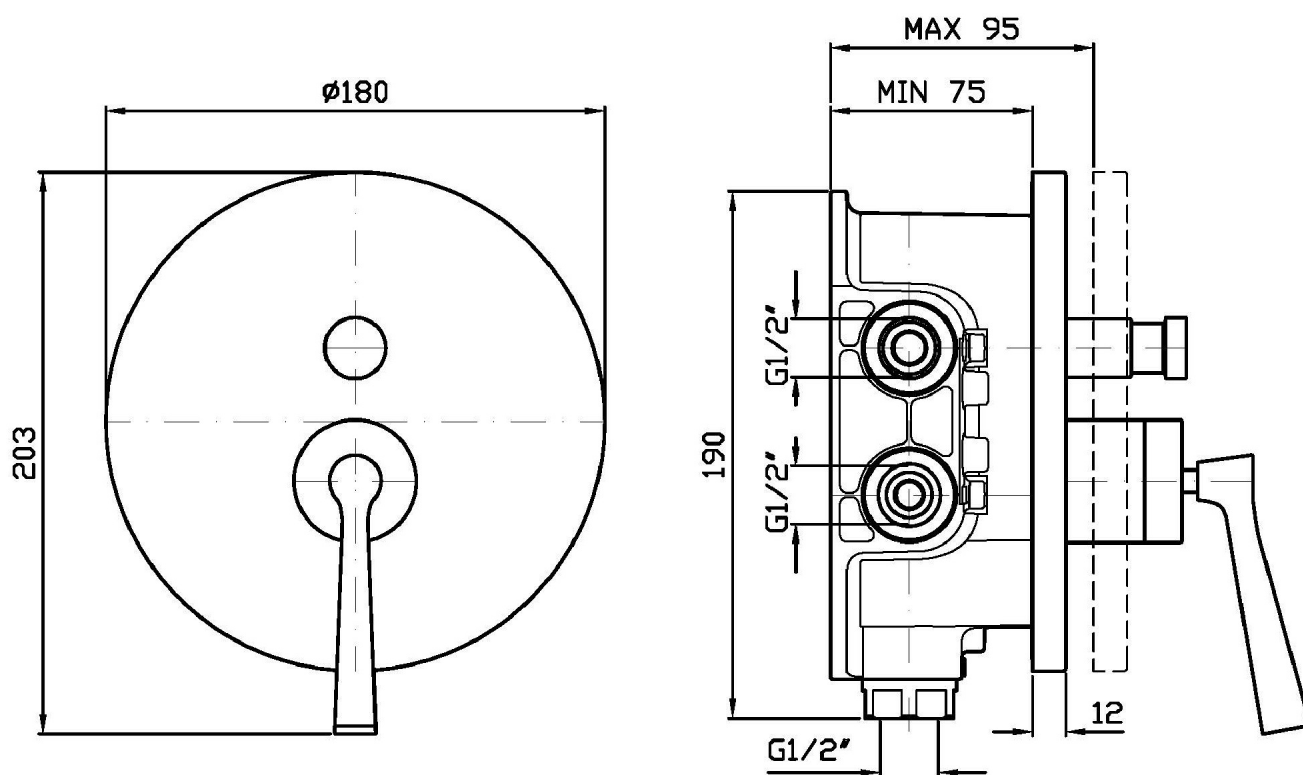

BELLAGIO

ZP3096

Disegno Complessivo / Overall Drawing